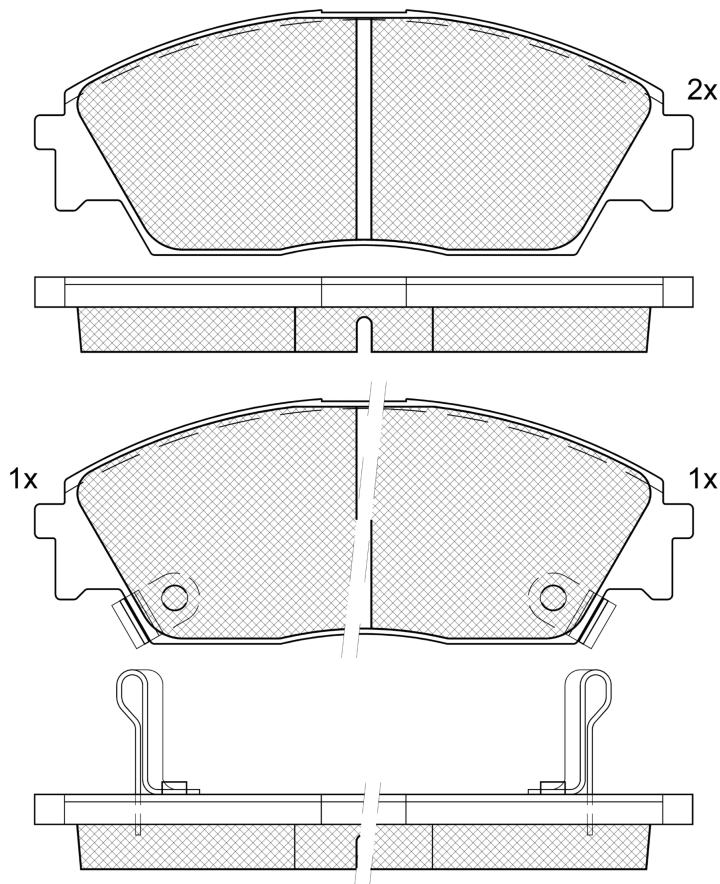

LISTA DE APLICACIONES - BUYERS GUIDE

180755

Qty: 300

Weight: 1.284

O.E.M.	MAKE
45022-SF1-000	HONDA
45022-SF1-010	HONDA
45022-SF1-020	HONDA
45022-SF1-305	HONDA
45022-SF1-505	HONDA
45022-SF1-515	HONDA
45022-SF1-525	HONDA
45022-SH3-311	HONDA
45022-SH3-505	HONDA
45022-SH3-509	HONDA
45022-SH3-515	HONDA
45022-SH3-519	HONDA
45022-SH3-539	HONDA
45022-SH3-549	HONDA
45022-SH3-930	HONDA
45022-SH3-931	HONDA
45022-SH3-932	HONDA
45022-SH3-933	HONDA
45022-SH3-934	HONDA
45022-SH3-G30	HONDA
45022-SH3-G31	HONDA
45022-SH3-G32	HONDA
45022-SH3-G33	HONDA

180755

E 9 90R-01111/1393

Akebono

132.2x49.5x15

WVA	FMSI
21322	D373-7263
21323	
21324	

MAKE
ACURA
HONDA