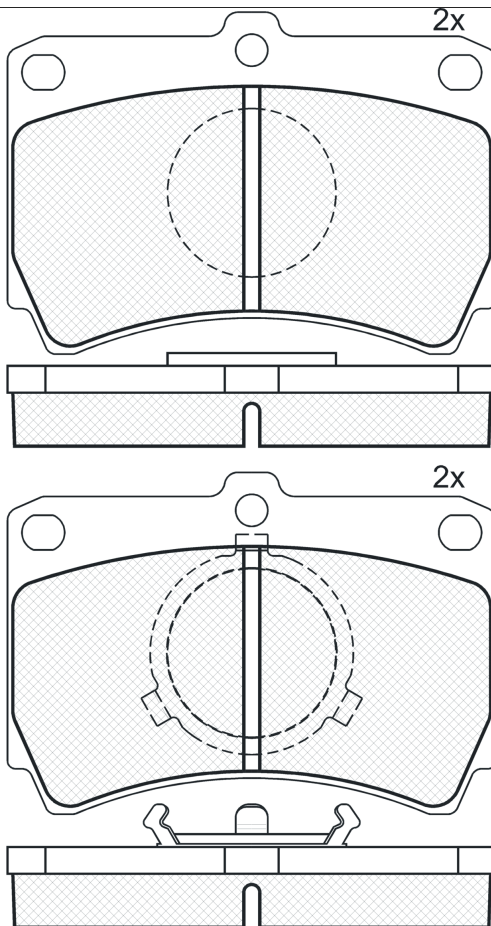

## 180756

Qty: 300

Weight: 1.160

O.E.M.	MAKE
BG34-49-280	MAZDA
BL53-33-28	MAZDA
BL53-33-28Z9	MAZDA

## 180756

Sumitomo

91.6x64.1x15

WVA
20039
20041
21277

MAKE
MAZDA

Trac.	CC	Kw	CV		
Front / Rear					

### MAZDA

323 IV-V / FAMILIA / GLC (BD) 10.80-10.89							Saloon (Compact car-C Segment)		
1.3 (BD103) (B335)		Gasolina	FWD	1324	50	68	04.87-05.89		■
323 V_VII / FAMILIA Station Wagon (BW) 01.86-10.98							Estate (Compact car-C Segment)		
1.3 (BW103) (E3)		Gasolina	FWD	1296	44	60	07.86-04.90		■
1.3 (B335)		Gasolina	FWD	1324	50	68	01.86-06.87		■
1.3 (B335)		Gasolina	FWD	1324	52	71	01.86-06.87		■
1.5 LX		Gasolina	FWD	1490	50	68	01.86-06.87		■
1.7 D (BW7W) (PN26)		Diesel	FWD	1720	40	54	11.86-08.87		■
1.7 D (BW7W) (PN26)		Diesel	FWD	1720	41	56	10.89-03.93		■
1.7 D (BW7W) (PN54)		Diesel	FWD	1720	41	56	10.89-03.93		■
1.7 D (BW7W) (PN26)		Diesel	FWD	1720	42	57	11.86-10.89		■
1.7 D (BW7W) (PN54)		Diesel	FWD	1720	42	57	11.86-10.89		■
323 V-VI / ETUDE / FAMILIA (BF) 08.85-07.04							Hatchback (Compact car-C Segment)		
1.1 (E1)		Gasolina	FWD	1071	40	54	09.85-10.89		■
1.3 (BF103) (E3)		Gasolina	FWD	1296	44	60	09.85-12.87		■
1.3 (BF103) (E3)		Gasolina	FWD	1296	50	68	09.85-03.87		■
1.3 (BF103) (B3)		Gasolina	FWD	1324	44	60	09.87-10.89		■
1.3 i (B3E)		Gasolina	FWD	1324	49	67	09.85-08.89		■
1.7 D (BF7S) (PN27)		Diesel	FWD	1720	40	54	04.86-05.89		■
1.7 D (BF7S) (PN46)		Diesel	FWD	1720	42	57	01.87-05.89		■
323 V-VI / ETUDE / FAMILIA (BF) 08.85-07.04							Saloon (Compact car-C Segment)		
1.1 (E1)	-12/89	Gasolina	FWD	1071	40	55	08.85-04.90		■
1.3 (BF103) (E3)		Gasolina	FWD	1296	44	60	08.85-05.89		■