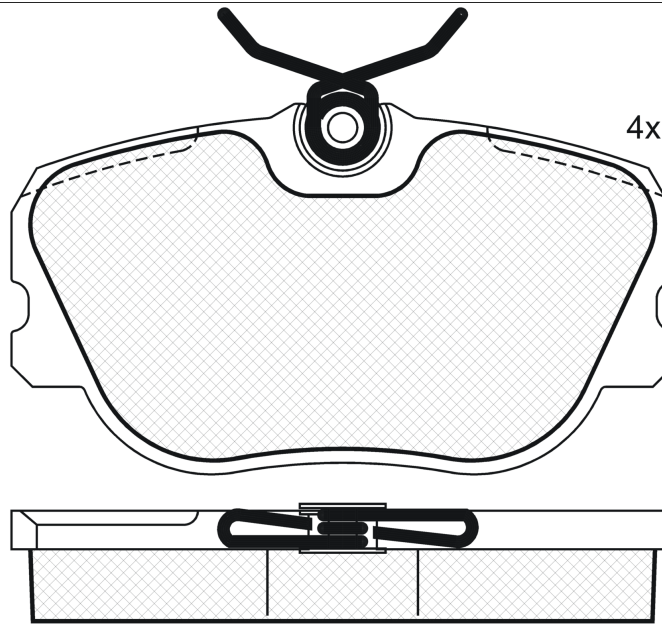

LISTA DE APLICACIONES - BUYERS GUIDE

180767-700

8 424073 053534

Qty: 300

Weight: 1.086

O.E.M.	MAKE
3 342 529	VOLVO
3 342 529 9	VOLVO
3 343 433	VOLVO
3 343 433 3	VOLVO

4x

Lucas - Girling

1-690022

Trac.	CC	Kw	CV
-------	----	----	----

Front / Rear

VOLVO

440 (445) 08.88-12.96

Hatchback (Compact car-C Segment)

1.7 (B 18 KD)		Gasolina	FWD	1721	58	78	09.88-08.92	■
1.7 (B 18 K)		Gasolina	FWD	1721	60	81	09.88-08.89	■
1.7 (B 18 KP)		Gasolina	FWD	1721	60	81	09.88-08.89	■
1.7 (B 18 KP)	-12/89	Gasolina	FWD	1721	64	87	09.88-12.96	■