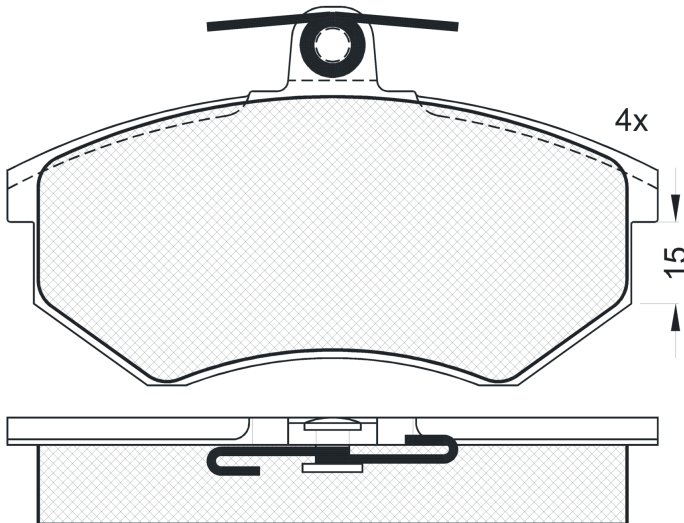

180835-700

E 9 90R-01111/312

Lucas - Girling

119x69.6x19.6

VWA	FMSI
20669	D227-7143
20778	
21290	

MAKE
AUDI
VW

180835-700

Trac.	CC	Kw	CV	Front / Rear
-------	----	----	----	--------------