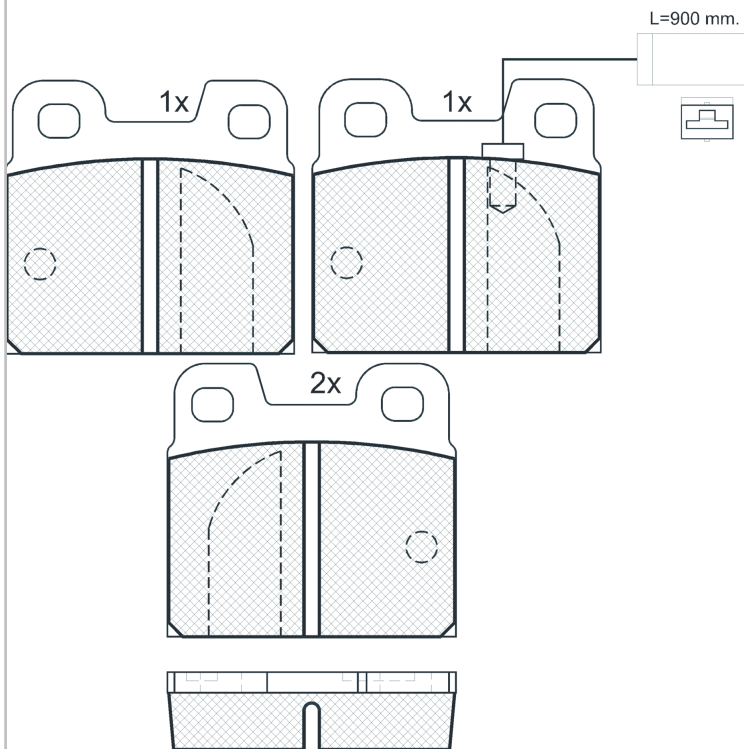

180948

Ate - Teves

56x53x15

WVA
20387
20641
20642
21199
21590

MAKE
ALFA ROMEO

HASTA FIN DE EXISTENCIAS
UNTIL EXISTING STOCK RUNS OUT

Trac.	CC	Kw	CV
-------	----	----	----

Front / Rear

ALFA ROMEO

75 / MILANO (162_) 05.85-12.92	Saloon (Compact executive car-D Segment)							
1.6 (162.B2B, 162.B2C) (AR 06100)		Gasolina	RWD	1567	81	110	05.85-09.89	■
1.6 Cat (162.B2B, 162.B2C) (AR 61101)	01/90-	Gasolina	RWD	1567	81	110	05.89-02.92	■
1.8 (162.B1H) (AR 67101)	01/90-	Gasolina	RWD	1773	95	129	08.89-02.92	■
1.8 (162.B1L, 162.B1F) (AR 06168)	01/90-	Gasolina	RWD	1779	88	120	09.88-02.92	■
1.8 (162.B1L, 162.B1F) (AR 61102)	01/90-	Gasolina	RWD	1779	88	120	09.88-02.92	■
1.8 (162.B1H) (AR 61201)	01/90-	Gasolina	RWD	1779	90	122	08.89-02.92	■
1.8 (162B1L) (AR 61202)	01/90-	Gasolina	RWD	1779	95	129	05.89-12.92	■
1.8 Turbo (162.B1C, 162.B1D, 162.B1G) (AR 06134)	01/89-	Gasolina	RWD	1779	110	150	09.86-02.92	■
1.8 Turbo i.e. (162.B1E) (AR 06134)		Gasolina	RWD	1779	114	155	02.86-01.90	■
1.8 Turbo i.e. (162.B1E) (AR 06158)		Gasolina	RWD	1779	114	155	02.86-01.90	■
2.0 T.S. (162.4CB, 162.B4, 162.B4A) (AR 06166)	01/90-	Gasolina	RWD	1962	107	146	01.87-02.92	■
2.0 T.S. (162.4CB, 162.B4, 162.B4A) (AR 06224)	01/90-	Gasolina	RWD	1962	107	146	01.87-02.92	■
2.0 T.S Cat (162.B4A)	01/90-	Gasolina	RWD	1962	109	148	05.85-02.92	■
2.0 T.S Cat (162.B4A) (AR 06224)	01/90-	Gasolina	RWD	1962	109	148	05.85-02.92	■
2.5 V6 (162.B3) (AR 01646)		Gasolina	RWD	2492	110	150	05.85-08.86	■
2.5 V6 (162.B3) (AR 01648)		Gasolina	RWD	2492	110	150	05.85-08.86	■
2.5 V6 (162.B3) (AR 01911)		Gasolina	RWD	2492	110	150	05.85-08.86	■
3.0 V6 Cat (162.B6A) (AR 06124)	01/90-	Gasolina	RWD	2959	136	185	01.87-02.92	■
3.0 V6 (162.B6C) (AR 61503)		Gasolina	RWD	2959	141	192	02.90-02.92	■
2.0 TD (162.BD, 162.BG) (VM 80 A)	01/90-	Diesel	RWD	1995	70	95	05.85-09.92	■
2.4 TD (162B5) (VM 81 A)	01/90-	Diesel	RWD	2393	82	112	01.89-02.92	■