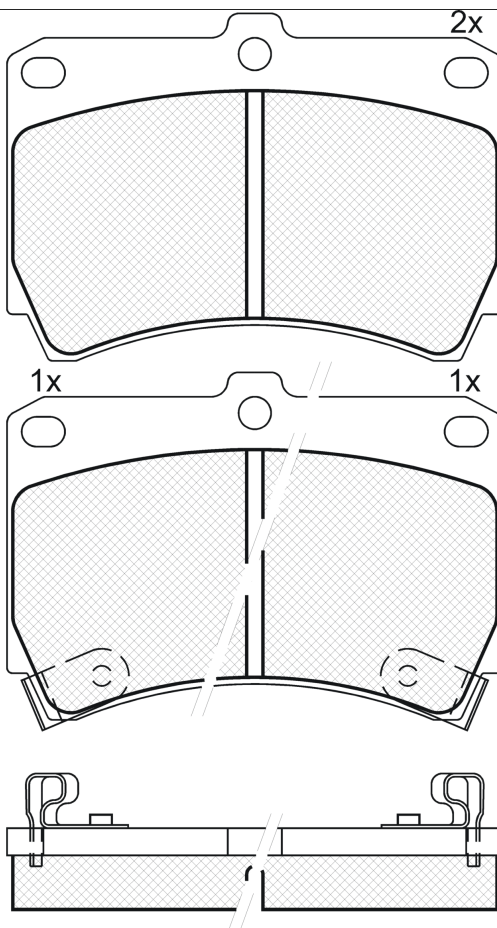

## 180970

Qty: 300

Weight: 1.105

O.E.M.	MAKE
0K30A-33-28Z	MAZDA
B09249290	MAZDA
B455-33-292	MAZDA
B4Y6-33-23Z	MAZDA
B4Y6-33-23ZA	MAZDA
B5Y6-33-23Z9A	MAZDA
B5Y6-33-28Z9A	MAZDA
B5Y6-33-28ZA	MAZDA
B5Y8-33-23Z	MAZDA
B5Y8-33-23ZA	MAZDA
B5Y8-33-28ZB	MAZDA
BCYC-33-23Z	MAZDA
BCYW-33-23Z	MAZDA
BCYW-33-23ZC	MAZDA
BRY0-33-28Z	MAZDA
BR77-33-23ZA	MAZDA
DCY0-33-23Z	MAZDA
DCY0-33-23ZA	MAZDA
DCY0-33-23ZB	MAZDA
DCY0-33-28ZA	MAZDA
DCY0-33-28ZB	MAZDA
DCY1-33-23Z	MAZDA
DCY9-33-23Z	MAZDA
K0BA2-33-28Z	KIA
KQBA2-33-28Z	KIA