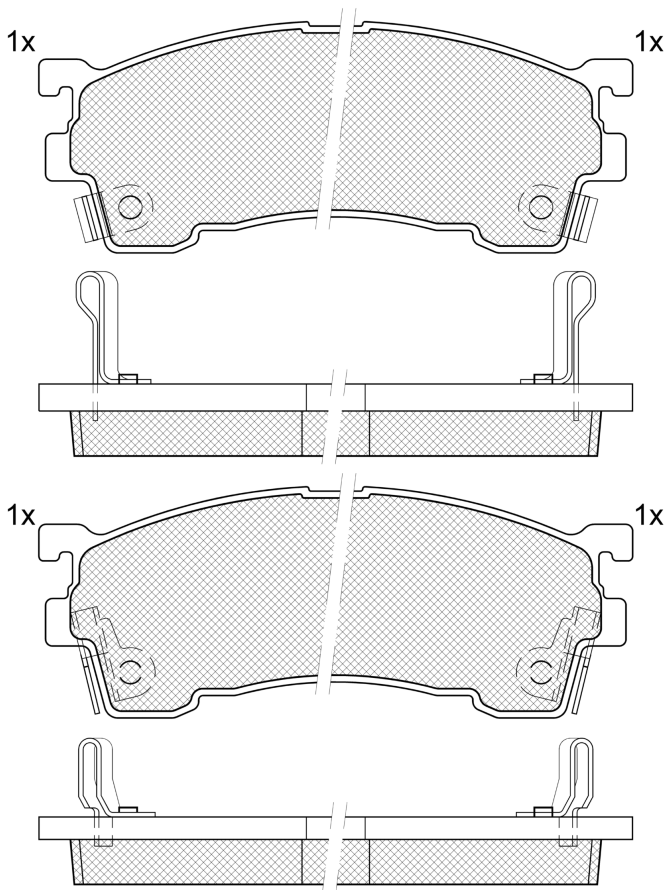

## 180971

8 424073 015822

Qty: 300

Weight: 1.350

O.E.M.	MAKE
0341-27-8	MAZDA
4843823	FORD USA
F32Z-2001-C	FORD USA
F42Z-2004-B	FORD USA
F62Z-2001-AA	FORD USA
GAYA-33-23Z	MAZDA
GAYH-33-23ZA	MAZDA
GAYR-33-23Z	MAZDA
GAYR-33-23ZA	MAZDA
GAYR-33-23ZB	MAZDA
GAYR-33-23ZB9A	MAZDA
GAYR-33-23ZC	MAZDA
GAYR-33-23ZD	MAZDA
GAYR-33-23ZE	MAZDA
GAYR-33-28Z	MAZDA
GAYR-33-28ZA	MAZDA
GAYR-33-28ZB	MAZDA
GAYR-33-28ZC	MAZDA
GAYR-33-28ZD	MAZDA
GBYH-33-23Z	MAZDA
GBYH-33-23ZA	MAZDA
GCYD-33-23Z	MAZDA
GCYD-33-23ZA	MAZDA
GCYD-33-23ZB	MAZDA
GCYD-33-23ZC	MAZDA