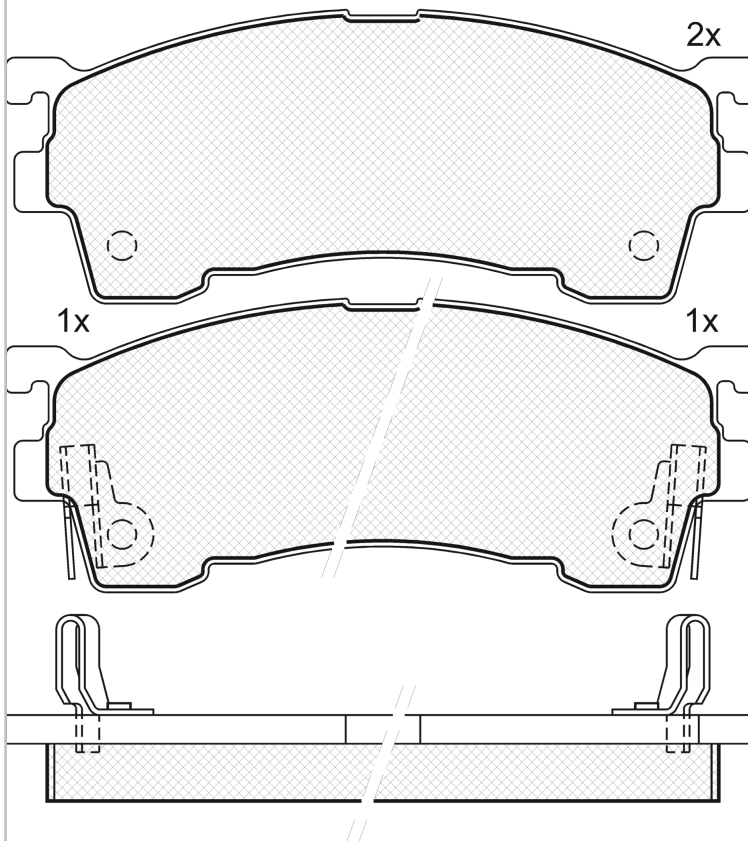

LISTA DE APLICACIONES - BUYERS GUIDE

180971-204

Qty: 300

Weight: 1.340

O.E.M.	MAKE
BLYM-33-23Z	MAZDA
CBY1-33-28ZE	MAZDA
CBY1-33-28ZF	MAZDA

180971-204

E1 90R-01101/080

Sumitomo