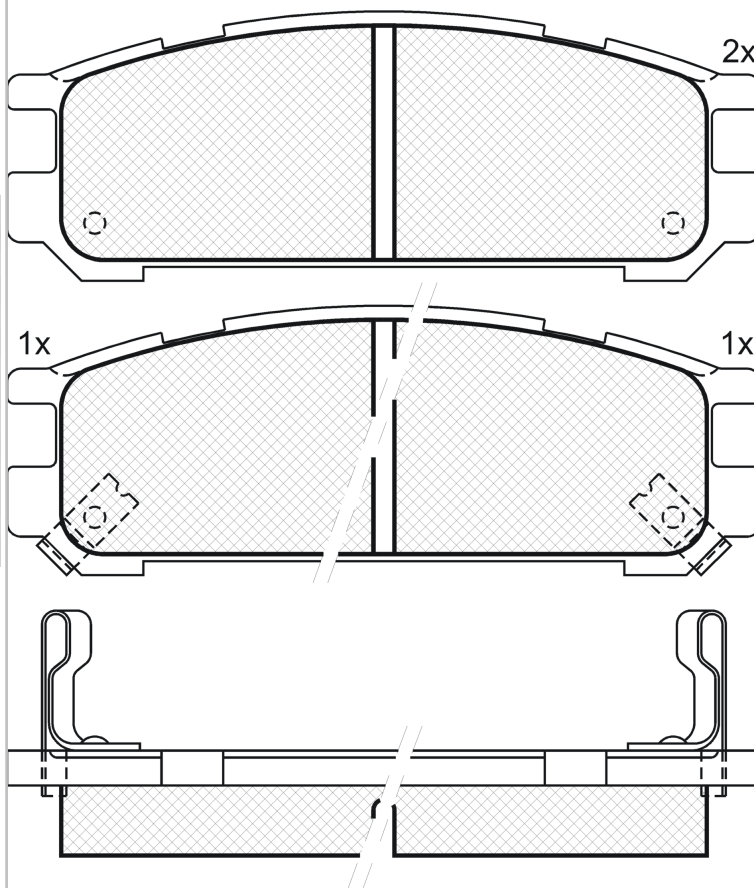

## 181000

Qty: 944

Weight: 804

O.E.M.	MAKE
26296-AA030	SUBARU
26296-AA060	SUBARU
26296-AA061	SUBARU
26296-AA062	SUBARU
26296-AA080	SUBARU
26296-AA081	SUBARU
26296-AA082	SUBARU
26296-AA130	SUBARU
26296-AA131	SUBARU
26296-PA060	SUBARU
29296-AA061	SUBARU
29296-AA080	SUBARU
29296-PA060	SUBARU