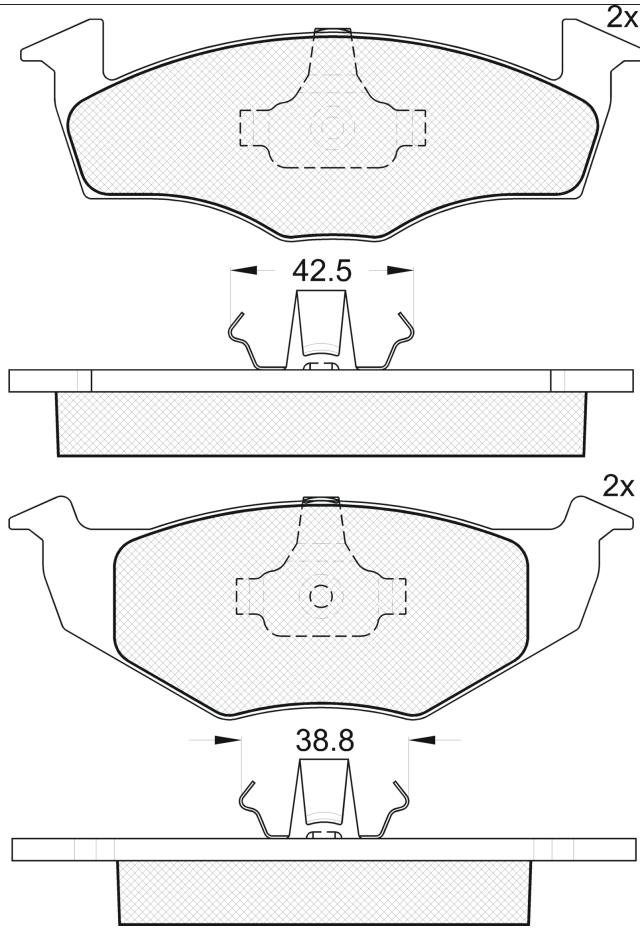

# LISTA DE APLICACIONES - BUYERS GUIDE

**181119**

Qty: 300

Weight: 1.366

O.E.M.	MAKE
1H0 698 151 A	VW
86 60 004 678	RENAULT
86 71 016 620	RENAULT

**181119**

Volkswagen

**E1 90R-01101/053**

141.65x50.5x19.7  
141.65x50.8x19.7

WVA	FMSI
21865	D694-7569
21866	
21867	
21868	

**MAKE**

SEAT
VW

Trac.	CC	Kw	CV
-------	----	----	----

Front / Rear

## SEAT

### Saloon (Supermini car-B Segment)

Model	Year	Engine	Layout	CC	Kw	CV	Period	Option
1.4 i (ABD)		Gasolina	FWD	1389	44	60	06.94-10.02	■
1.4 i (AEX)		Gasolina	FWD	1389	44	60	06.94-10.02	■
1.4 i (AKK)		Gasolina	FWD	1389	44	60	06.94-10.02	■
1.4 i (AKV)		Gasolina	FWD	1389	44	60	06.94-10.02	■
1.4 i (ANW)		Gasolina	FWD	1389	44	60	06.94-10.02	■
1.4 i (APQ)		Gasolina	FWD	1389	44	60	06.94-10.02	■
1.4 i (AUD)		Gasolina	FWD	1389	44	60	06.94-10.02	■
1.4 i 16V (AFH)		Gasolina	FWD	1390	74	101	09.96-10.02	■
1.4 i 16V (AQQ)		Gasolina	FWD	1390	74	101	09.96-10.02	■
1.4 i 16V (AUB)		Gasolina	FWD	1390	74	101	09.96-10.02	■
1.6 i (1F)		Gasolina	FWD	1595	55	75	05.94-06.99	■
1.6 i (AEH)		Gasolina	FWD	1595	74	101	07.96-10.02	■
1.6 i (AFT)		Gasolina	FWD	1595	74	101	07.96-10.02	■
1.6 i (AKL)		Gasolina	FWD	1595	74	101	07.96-10.02	■
1.6 i (APF)		Gasolina	FWD	1595	74	101	07.96-10.02	■
1.6 i (AUR)		Gasolina	FWD	1595	74	101	07.96-10.02	■
1.6 i (ABU)	01/96-	Gasolina	FWD	1598	55	75	02.93-10.02	■
1.6 i (AEE)	01/96-	Gasolina	FWD	1598	55	75	02.93-10.02	■
1.6 i (ALM)	01/96-	Gasolina	FWD	1598	55	75	02.93-10.02	■
1.8 i (ABS)	01/95-	Gasolina	FWD	1781	66	90	02.93-09.02	■
1.8 i (ACC)	01/95-	Gasolina	FWD	1781	66	90	02.93-09.02	■
1.8 i (ADZ)	01/95-	Gasolina	FWD	1781	66	90	02.93-09.02	■
1.7 SDI		Diesel	RWD	1716	44	60	07.97-06.99	■