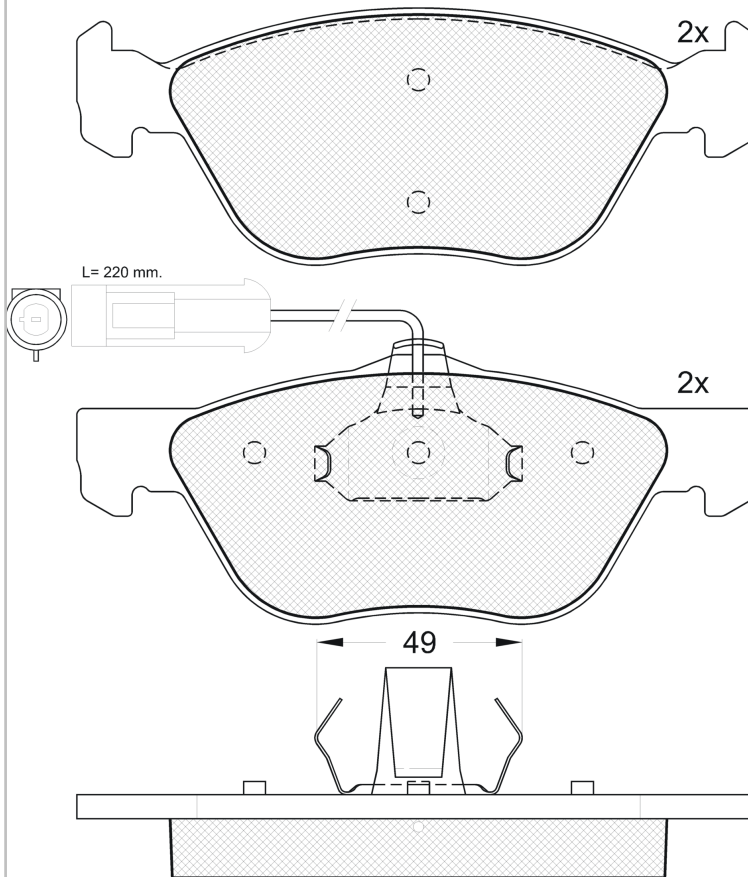

181125

90R-01111/141

Ate - Teves

155.25x61.8x19.3

156.4x59.1x19.3

WVA

21636

21637

ALFA ROMEO

							Hatchback (Compact car-C Segment)			
145 (3 door) (930_) 07.94-01.01										
1.8 i.e. 16V T.S. (930.A1A) (AR 38401)		Gasolina	FWD	1747	103	140	12.96-12.98	■		
1.8 i.e. 16V T.S. (930.A1A) (AR 67106)		Gasolina	FWD	1747	103	140	12.96-12.98	■		
1.8 i.e. 16V T.S. (930.A1A) (AR 67199)		Gasolina	FWD	1747	103	140	12.96-12.98	■		
1.8 i.e. 16V (930.A1A) (AR 32201)	-01/00	Gasolina	FWD	1747	106	144	03.98-01.01	■		
2.0 16V T.S. (930.A5) (AR 67204)	-12/99	Gasolina	FWD	1970	110	150	10.95-01.01	■		
2.0 16V (930.A5) (AR 32301)	-12/99	Gasolina	FWD	1970	114	155	03.98-01.01	■		
146 (5 door) (930_) 12.94-10.01							Hatchback (Compact car-C Segment)			
1.8 i.e. 16V T.S. (930.B1A) (AR 38401)		Gasolina	FWD	1747	103	140	11.96-01.01	■		
1.8 i.e. 16V T.S. (930.B1A) (AR 67106)		Gasolina	FWD	1747	103	140	11.96-01.01	■		
1.8 i.e. 16V T.S. (930.B1A) (AR 32201)	-12/99	Gasolina	FWD	1747	106	144	03.98-01.01	■		
2.0 16V T.S. (930.B5) (AR 67204)	-12/99	Gasolina	FWD	1970	110	150	10.95-01.01	■		
2.0 16V (930.B5) (AR 32301)	-12/99	Gasolina	FWD	1970	114	155	03.97-10.01	■		
147 (937_) 10.00-12.10							Hatchback (Compact car-C Segment)			
3.2 GTA (937.AXL1) (932 A.000)		Gasolina	FWD	3179	184	250	02.03-03.10	■		
156 (932_) 09.97-10.05							Saloon (Compact executive car-D Segment)			
1.6 16V T.SPARK (932A4) (AR 32102)	-12/00	Gasolina	FWD	1598	82	112	09.97-09.05	■		
1.6 16V T.SPARK (932.A4, 932.A4100) (AR 32102)	-12/00	Gasolina	FWD	1598	88	120	09.97-09.05	■		
1.6 16V T.SPARK (932.A4, 932.A4100) (AR 32103)	-12/00	Gasolina	FWD	1598	88	120	09.97-09.05	■		
1.6 16V T.SPARK (932.A4, 932.A4100) (AR 32104)	-12/00	Gasolina	FWD	1598	88	120	09.97-09.05	■		