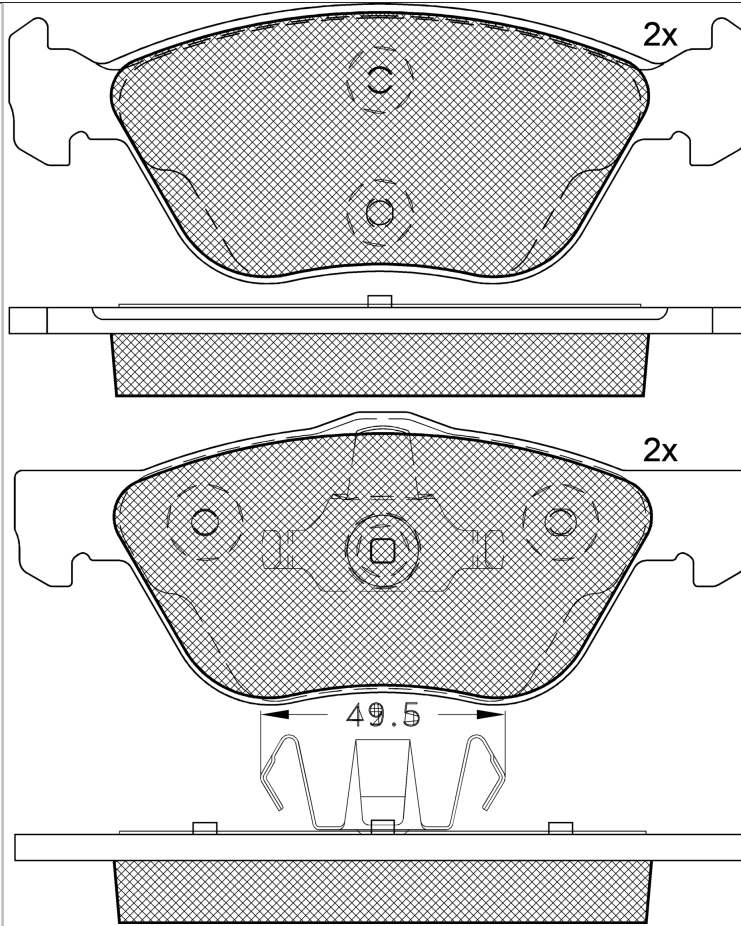

LISTA DE APLICACIONES - BUYERS GUIDE

181125-203

Qty: 300

Weight: 1.840

O.E.M.	MAKE
68130649AA	RAM
7 087 744	FIAT
7 736 665 9	FIAT

181125-203

90R-02A0111/4530

Ate - Teves

155.25x61.8x19.3
156.4x59x19.3

WVA	FMSI
21637	D1970-9195
22038	
MAKE	
FIAT	

Trac.	CC	Kw	CV
-------	----	----	----

Front / Rear

FIAT

LINEA (323_, 110_) 10.06-						Saloon (Compact car-C Segment)			
1.4 T-Jet		Gasolina	FWD	1368	84	114	09.07-03.13	■	
1.4 T-Jet (323AXC1A) (198 A4.000)	03/14-	Gasolina	FWD	1368	88	120	05.07-	■	
1.4 T-Jet	03/14-	Gasolina	FWD	1368	112	152	10.08-	■	
SIENA / ALBEA (172_) 08.06-						Saloon (Supermini car-B Segment)			
1.8		Gasolina	FWD	1796	81	110	11.07-07.10	■	
1.8 Flex		Gasolina	FWD	1796	82	112	11.07-07.10	■	
STRADA (178_, 278_) 02.98-						Pickup (Pick-Up Truck)			
1.6 Flex	08/11-	Gasolina	FWD	1598	86	117	09.09-	■	
1.3 D Multijet (278AYR1A) (199 B1.000)	08/11-	Diesel	FWD	1248	70	95	10.10-	■	