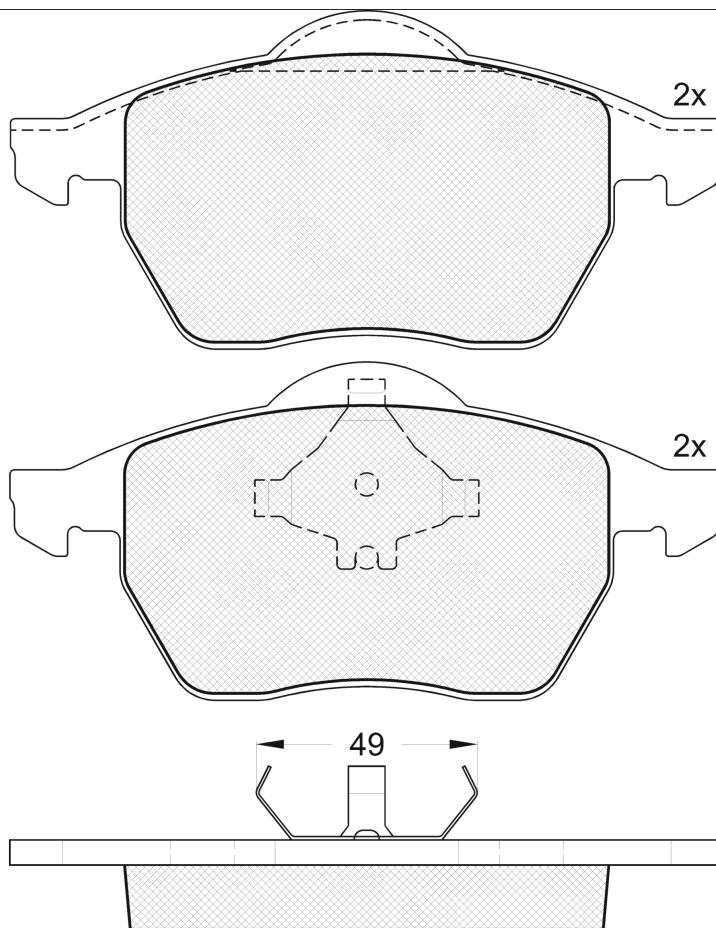

LISTA DE APLICACIONES - BUYERS GUIDE

181139

Qty: 300

Weight: 2.041

181139

E1 90R-01101/061

Ate - Teves

156.3x74.1x19.5

Trac.	CC	Kw	CV
-------	----	----	----

Front / Rear

FORD

GALAXY (WGR) 03.95-05.06							Box Body/MPV (Large MPV-M1 Segment)		
2.0		Gasolina	FWD	1998	85	116	03.96-03.06	■	
2.3		Gasolina	FWD	2295	103	140	11.02-03.06	■	
2.3		Gasolina	FWD	2295	107	145	05.00-10.02	■	
2.8		Gasolina	FWD	2792	128	174	11.95-07.00	■	
1.9 TDI		Diesel	FWD	1896	66	90	09.96-03.06	■	
1.9 TDI		Diesel	FWD	1896	85	116	05.00-03.06	■	
GALAXY 05.92-12.96							MPV (Large MPV-M1 Segment)		
1.8		Gasolina	FWD	1781	68	92	08.94-10.96	■	
2.0		Gasolina	FWD	1984	74	101	05.92-12.96	■	
2.0		Gasolina	FWD	1984	82	111	05.92-12.96	■	
2.0 i (NSE)	-12/00	Gasolina	FWD	1998	85	116	11.95-05.06	■	
2.0 i (ZVSA)	-12/00	Gasolina	FWD	1998	85	116	11.95-05.06	■	
2.3 16V (E5SB)	-12/01	Gasolina	FWD	2295	103	140	09.01-05.06	■	
2.3		Gasolina	FWD	2295	107	145	09.96-04.00	■	
2.3 16V (E5SA)	-12/01	Gasolina	FWD	2295	107	146	01.97-05.06	■	
2.3 16V (Y5B)	-12/01	Gasolina	FWD	2295	107	146	01.97-05.06	■	
2.8 i V6 (AAA)		Gasolina	FWD	2792	128	174	11.95-04.00	■	
2.8 i V6 (AMY)		Gasolina	FWD	2792	128	174	11.95-04.00	■	
2.8 i V6 4x4 (AAA)		Gasolina	4WD	2792	128	174	04.96-04.00	■	
2.8 i V6 4x4 (AMY)		Gasolina	4WD	2792	128	174	04.96-04.00	■	
1.9 TDI (1Z)	01/96-	Diesel	FWD	1896	66	90	03.95-05.06	■	
1.9 TDI (AHU)	01/96-	Diesel	FWD	1896	66	90	03.95-05.06	■	