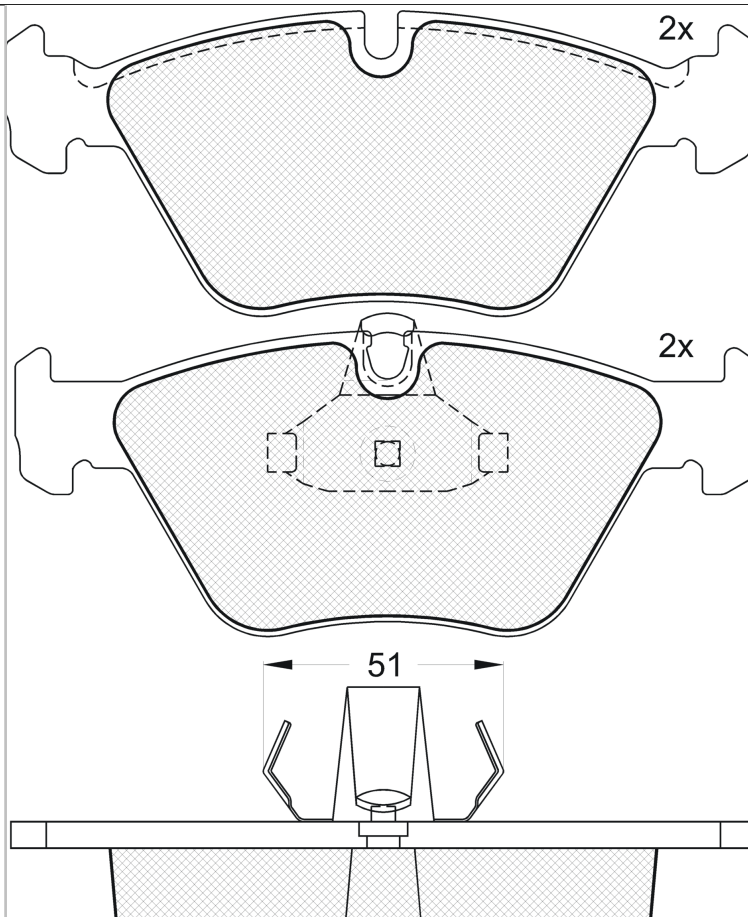

## 181140

Qty: 300

Weight: 1.970

## 181140

90R-01111/316

Ate - Teves

155.1x63.53x20.3

156.25x63.51x20.3

O.E.M.	MAKE
34 11 1 163 387	BMW
34 11 1 163 953	BMW
34 11 1 164 330	BMW
34 11 1 164 331	BMW
34 11 2 157 587	BMW
34 11 2 157 588	BMW
34 11 6 761 277	BMW
34 11 6 761 279	BMW
86 60 004 632	RENAULT
86 71 016 541	RENAULT

### BMW

5 Serie IV (E39) 09.95-12.03						Saloon (Executive car-E Segment)			
520 i (M52 B20 (206S3))		Gasolina	RWD	1990	100	136	01.96-06.03	■	
520 i (M52 B20 (206S4))		Gasolina	RWD	1990	100	136	01.96-06.03	■	
520 i (M52 B20 (206S3))	-12/96	Gasolina	RWD	1990	110	150	01.96-06.03	■	
520 i (M52 B20 (206S4))	-12/96	Gasolina	RWD	1990	110	150	01.96-06.03	■	
523 i (M52 B25 (256S3))	-12/96	Gasolina	RWD	2494	125	170	09.95-08.00	■	
523 i (M52 B25 (256S4))	-12/96	Gasolina	RWD	2494	125	170	09.95-08.00	■	
528i (M52 B28 (286S1))	-12/96	Gasolina	RWD	2793	142	193	09.95-08.00	■	
528i (M52 B28 (286S2))	-12/96	Gasolina	RWD	2793	142	193	09.95-08.00	■	
535i (M62 B35 (358S1))		Gasolina	RWD	3498	173	235	06.96-08.98	■	
525 tds (M51 D25 (256T1))	-12/96	Diesel	RWD	2497	105	143	01.96-06.03	■	