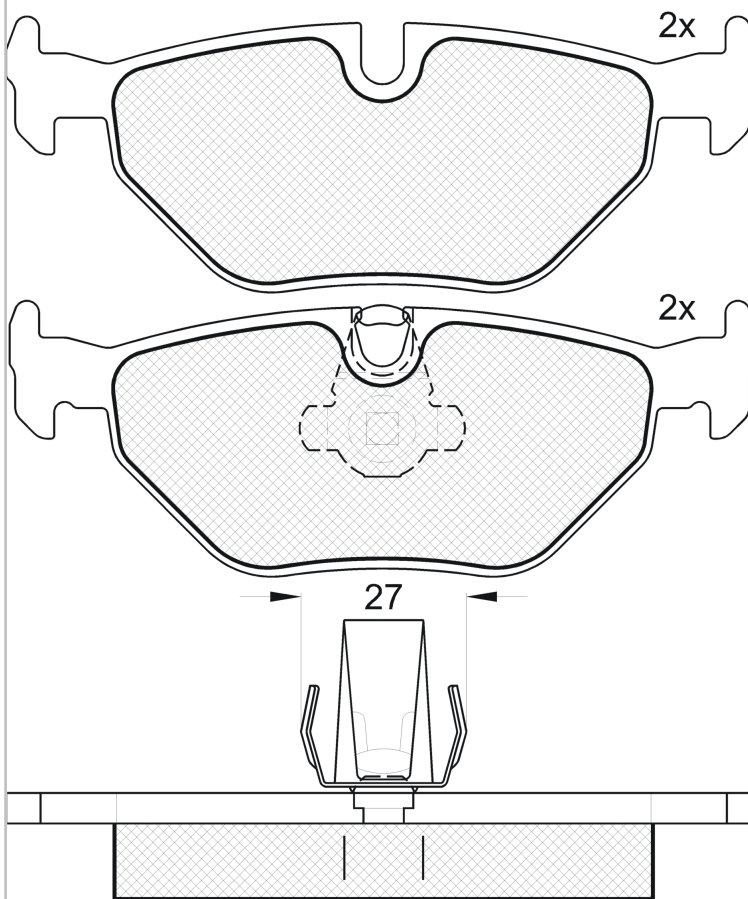

LISTA DE APLICACIONES - BUYERS GUIDE

181141

8 424073 018427

Qty: 944

Weight: 940

O.E.M.	MAKE
34 21 1 163 395	ALPINA
34 21 2 157 591	BMW
34 21 2 157 592	BMW
34 21 6 761 281	BMW

181141

E1 90R-01100/185

Ate - Teves

121.9x44.97x17.3

123x44.97x17.3

WVA	FMSI
21690	D692-7286
21691	D1239-7286
21891	
MAKE	
ALPINA	
BMW	
BMW (BRILLIANCE)	

Trac.	CC	Kw	CV
-------	----	----	----

Front / Rear

ALPINA

B10 II (E39) 12.96-05.04							Saloon (Executive car-E Segment)		
4.6 V8 (M62 B46 (468S72))		Gasolina	RWD	4619	250	340	12.96-10.98		■
4.6 V8 (M62 B46 (468S72))	-12/00	Gasolina	RWD	4619	255	347	10.98-09.02		■
B10 II Touring (E39) 01.97-05.04							Estate (Executive car-E Segment)		
4.6 V8 (M62 B46 (468S72))		Gasolina	RWD	4619	250	340	01.97-10.98		■
4.6 V8 (M62 B46 (468S72))	-12/00	Gasolina	RWD	4619	255	347	10.98-09.02		■

BMW

5 Serie IV (E39) 09.95-12.03							Saloon (Executive car-E Segment)		
520 i (M52 B20 (206S3))		Gasolina	RWD	1990	100	136	01.96-06.03		■
520 i (M52 B20 (206S4))		Gasolina	RWD	1990	100	136	01.96-06.03		■
520 i (M52 B20 (206S3))		Gasolina	RWD	1990	110	150	01.96-06.03		■
520 i (M52 B20 (206S4))		Gasolina	RWD	1990	110	150	01.96-06.03		■
520 i (M54 B22 (226S1))		Gasolina	RWD	2171	120	163	09.00-06.03		■
520 i (M54 B22 (226S1))		Gasolina	RWD	2171	125	170	09.00-06.03		■
523 i (M52 B25 (256S3))		Gasolina	RWD	2494	125	170	09.95-08.00		■
523 i (M52 B25 (256S4))		Gasolina	RWD	2494	125	170	09.95-08.00		■
525 i (M54 B25 (256S5))		Gasolina	RWD	2494	141	192	09.00-06.03		■
528i (M52 B28 (286S1))		Gasolina	RWD	2793	142	193	09.95-08.00		■
528i (M52 B28 (286S2))		Gasolina	RWD	2793	142	193	09.95-08.00		■
530i (M54 B30 (306S3))		Gasolina	RWD	2979	170	231	09.00-06.03		■
535i (M62 B35 (358S1))		Gasolina	RWD	3498	173	235	06.96-08.98		■
535i (M62 B35 (358S2))		Gasolina	RWD	3498	180	245	09.98-06.03		■
540 i (M62 B44 (448S1))	-12/00	Gasolina	RWD	4398	210	286	03.96-06.03		■