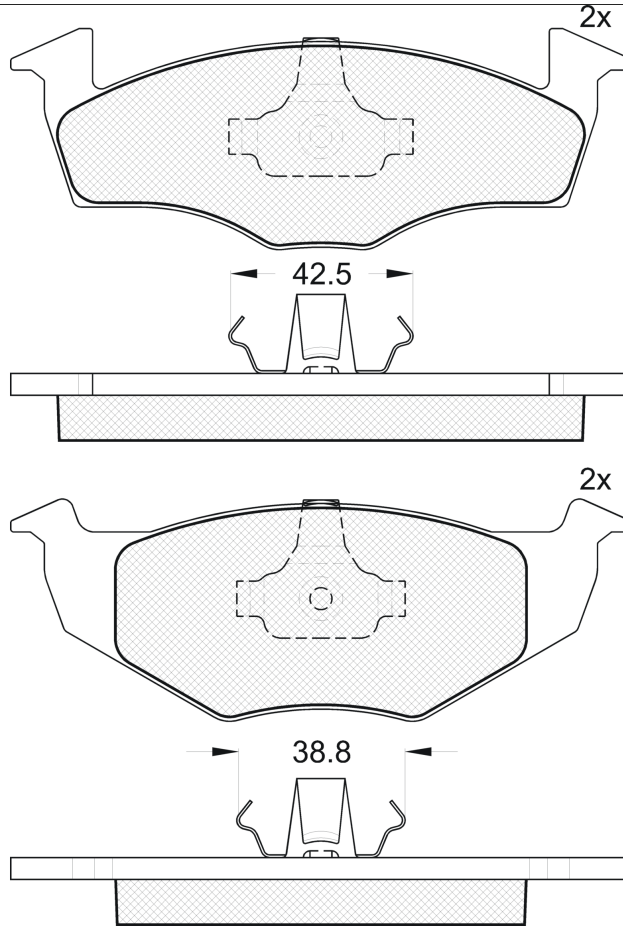

LISTA DE APLICACIONES - BUYERS GUIDE

181178

Qty: 300

Weight: 1.223

O.E.M.	MAKE
140 698 151 B	SEAT
1H0 698 151 B	VW
86 60 004 614	RENAULT
86 71 016 518	RENAULT
JZW 698 151 E	VW

181178

Volkswagen

E1 90R-01101/085

141.65x50.5x15.3
141.65x50.8x15.3

WVA
21865
21866
21867
21868

MAKE
SEAT
VW

Trac.	CC	Kw	CV

Front / Rear

SEAT

CORDOBA (6K1, 6K2) 02.93-12.02

Saloon (Supermini car-B Segment)

Model	Engine	Drive	CC	Kw	CV	Year Range	Front	Rear
1.0 i (AER)	Gasolina	FWD	999	37	50	09.96-10.02	■	■
1.0 i (ALD)	Gasolina	FWD	999	37	50	09.96-10.02	■	■
1.0 i (ANV)	Gasolina	FWD	999	37	50	09.96-10.02	■	■
1.0 i (AUC)	Gasolina	FWD	999	37	50	09.96-10.02	■	■
1.0 (AST)	Gasolina	FWD	999	51	69	06.01-08.02	■	■
1.0 (AVZ)	Gasolina	FWD	999	51	69	06.01-08.02	■	■
1.4 i (ABD)	Gasolina	FWD	1389	44	60	06.94-10.02	■	■
1.4 i (AEX)	Gasolina	FWD	1389	44	60	06.94-10.02	■	■
1.4 i (AKK)	Gasolina	FWD	1389	44	60	06.94-10.02	■	■
1.4 i (AKV)	Gasolina	FWD	1389	44	60	06.94-10.02	■	■
1.4 i (ANW)	Gasolina	FWD	1389	44	60	06.94-10.02	■	■
1.4 i (APQ)	Gasolina	FWD	1389	44	60	06.94-10.02	■	■
1.4 i (AUD)	Gasolina	FWD	1389	44	60	06.94-10.02	■	■
1.4 (ANX)	Gasolina	FWD	1390	40	54	12.97-04.99	■	■
1.6 i (AEH)	Gasolina	FWD	1595	74	101	07.96-10.02	■	■
1.6 i (AFT)	Gasolina	FWD	1595	74	101	07.96-10.02	■	■
1.6 i (AKL)	Gasolina	FWD	1595	74	101	07.96-10.02	■	■
1.6 i (APF)	Gasolina	FWD	1595	74	101	07.96-10.02	■	■
1.6 i (AUR)	Gasolina	FWD	1595	74	101	07.96-10.02	■	■
1.6 i (ABU)	Gasolina	FWD	1598	55	75	02.93-10.02	■	■
1.6 i (AEE)	Gasolina	FWD	1598	55	75	02.93-10.02	■	■
1.6 i (ALM)	Gasolina	FWD	1598	55	75	02.93-10.02	■	■
1.7 SDI	Diesel	RWD	1716	44	60	07.97-06.99	■	■