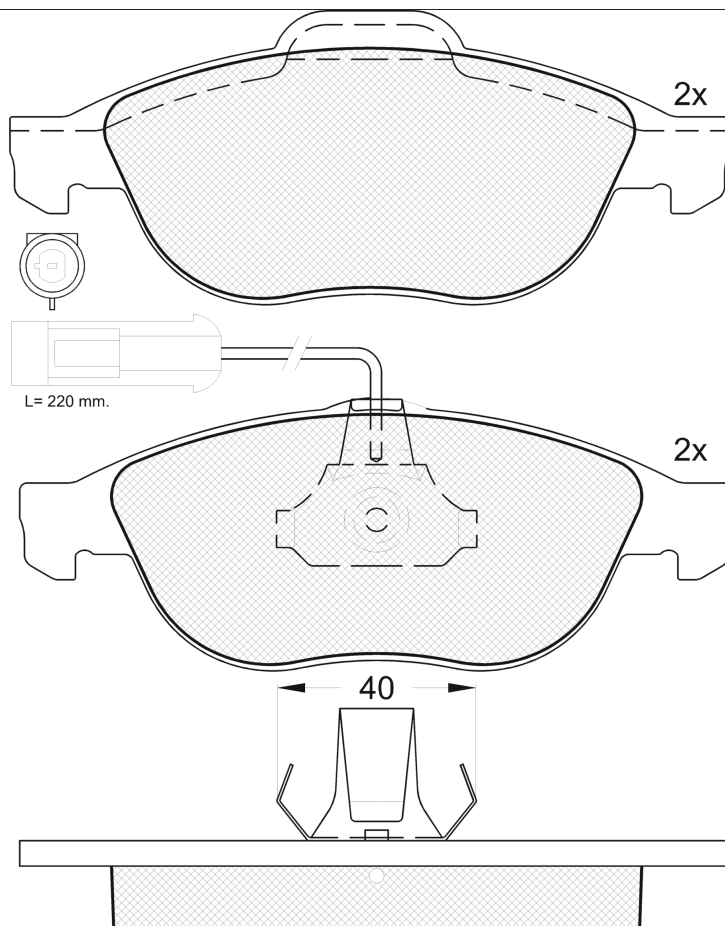

## 181212

Qty: 300

Weight: 1.816

## 181212

155.15x59.27x19.3

156.3x63.77x19.3

O.E.M.	MAKE
0060 717 131 44	ALFA ROMEO
6 001 073 148	ALFA ROMEO
7 171 314 3	ALFA ROMEO
7 171 314 4	ALFA ROMEO
7 174 839 0	ALFA ROMEO
7 736 225 1	ALFA ROMEO
7 736 232 7	ALFA ROMEO
9 947 936	ALFA ROMEO
9 948 335	ALFA ROMEO