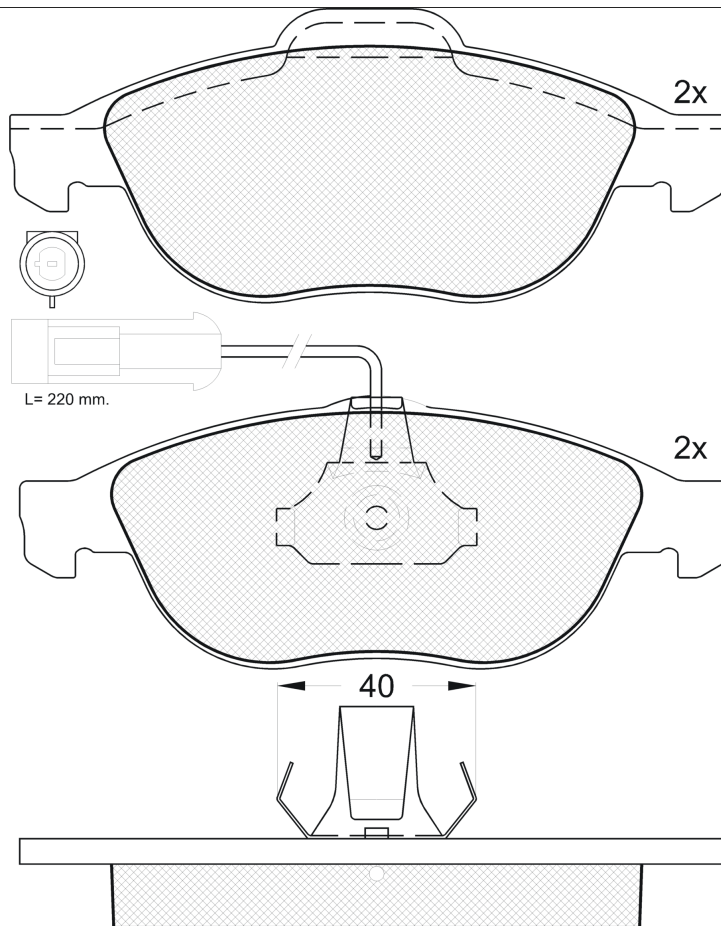

LISTA DE APLICACIONES - BUYERS GUIDE

181212

8 424073 053978

Qty: 300

Weight: 1.816

181212

E 9 90R-01111/443

Ate - Teves

WVA	FMSI
23140	D2355-9585
23141	

MAKE
ALFA ROMEO
FIAT
LANCIA

Trac.	CC	Kw	CV
-------	----	----	----

Front / Rear

ALFA ROMEO

								Saloon (Compact executive car-D Segment)	
156 (932_) 09.97-10.05									
1.6 16V T.SPARK (932A4) (AR 32102)		Gasolina	FWD	1598	82	112	09.97-09.05	■	
1.6 16V T.SPARK (932.A4, 932.A4100) (AR 32102)		Gasolina	FWD	1598	88	120	09.97-09.05	■	
1.6 16V T.SPARK (932.A4, 932.A4100) (AR 32103)		Gasolina	FWD	1598	88	120	09.97-09.05	■	
1.6 16V T.SPARK (932.A4, 932.A4100) (AR 32104)		Gasolina	FWD	1598	88	120	09.97-09.05	■	
1.6 16V T.SPARK (932.A4, 932.A4100) (AR 67601)		Gasolina	FWD	1598	88	120	09.97-09.05	■	
1.8 16V T.SPARK (932.A3100) (AR 32201)		Gasolina	FWD	1747	106	144	09.97-10.00	■	
2.0 16V T.SPARK (932A2) (AR 32301)		Gasolina	FWD	1970	114	155	09.97-06.02	■	
2.0 16V T.SPARK (932A2) (AR 32310)		Gasolina	FWD	1970	114	155	09.97-06.02	■	
2.0 JTS (932AXD00, 932AXD01) (932 A2.000)		Gasolina	FWD	1970	119	162	03.01-09.05	■	
2.5 V6 24V (932A1) (AR 32401)	-12/00	Gasolina	FWD	2492	140	190	09.97-09.02	■	
2.5 V6 24V (932A1) (AR 32402)	-12/00	Gasolina	FWD	2492	140	190	09.97-09.02	■	
1.9 JTD (932B2) (AR 32302)		Diesel	FWD	1910	77	105	09.97-10.00	■	
2.4 JTD (932B1) (AR 32501)		Diesel	FWD	2387	100	136	09.97-09.03	■	
								Estate (Compact executive car-D Segment)	
156 Sport Wagon (932_) 02.97-05.06									
1.6 16V T.SPARK. (932B4100) (AR 32102)		Gasolina	FWD	1598	88	120	05.00-05.06	■	
1.6 16V T.SPARK. (932B4100) (AR 32103)		Gasolina	FWD	1598	88	120	05.00-05.06	■	
1.6 16V T.SPARK. (932B4100) (AR 32104)		Gasolina	FWD	1598	88	120	05.00-05.06	■	
1.6 16V T.SPARK. (932B4100) (AR 67601)		Gasolina	FWD	1598	88	120	05.00-05.06	■	
1.8 16V T.SPARK (932A3) (AR 32201)		Gasolina	FWD	1747	106	144	05.00-10.00	■	
2.0 16V T.SPARK (932A2) (AR 32301)		Gasolina	FWD	1970	114	155	05.00-06.02	■	