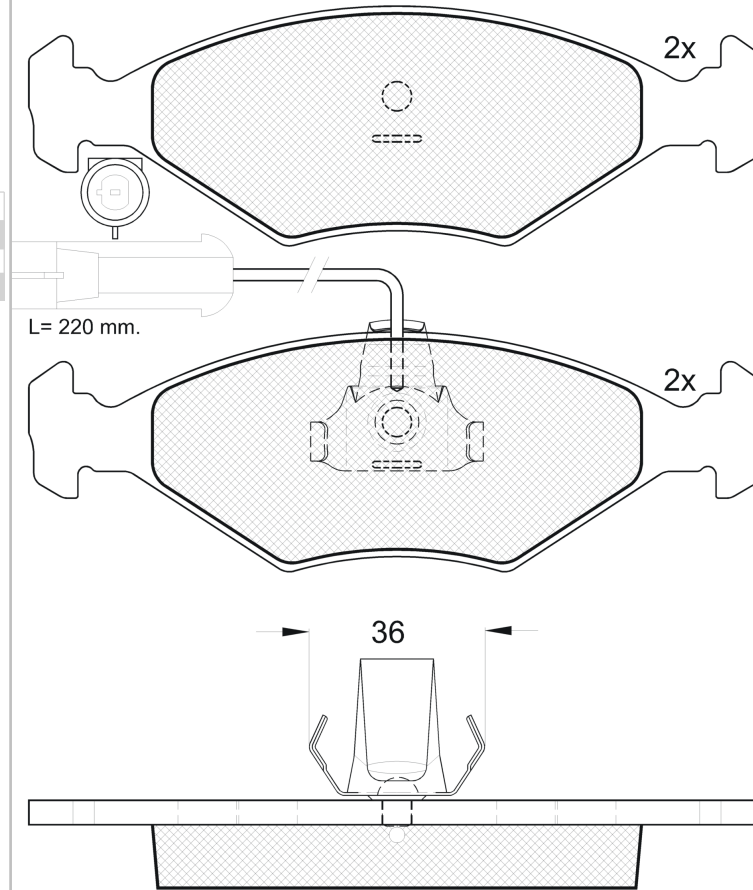

## 181226

8 424073 054 104

Qty: 300

Weight: 1.260

O.E.M.	MAKE
86 60 004 616	RENAULT
86 71 016 521	RENAULT
9 947 917	FIAT

## 181226

E 9 90R-01111/296

Ate - Teves

151.4x49.3x18

**WVA**

21193

23218

23220