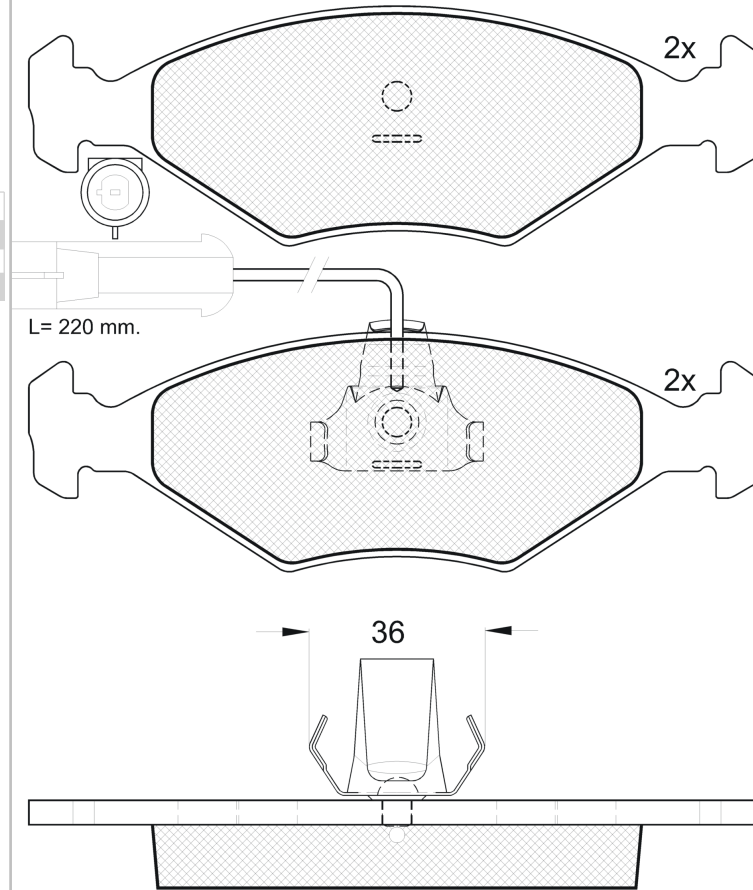

LISTA DE APLICACIONES - BUYERS GUIDE

181226

8 424073 054104

Qty: 300

Weight: 1.260

O.E.M.	MAKE
86 60 004 616	RENAULT
86 71 016 521	RENAULT
9 947 917	FIAT

181226

90R-01111/296

Ate - Teves

151.4x49.3x18

WVA

21193

23218

23220

MAKE

FIAT

Trac.	CC	Kw	CV
-------	----	----	----

Front / Rear

FIAT

FIAT							Hatchback (Supermini car-B Segment)		
PALIO (178_, 171_, 371_) 04.96-									
1.7 TD (176 A3.000)		Diesel	FWD	1698	52	71	02.97-10.03	■	
1.7 TD (176 A5.000)		Diesel	FWD	1698	52	71	02.97-10.03	■	
1.7 TD (176 A3.000)		Diesel	FWD	1698	53	72	09.01-	■	
1.7 TD (176 A5.000)		Diesel	FWD	1698	53	72	09.01-	■	
PALIO Weekend (178_, 173_, 373_, 374_, 171_) 04.96-							Estate (Supermini car-B Segment)		
1.7 TD	-12/01	Diesel	RWD	1697	53	72	07.97-	■	
1.7 TD (176 A3.000)		Diesel	FWD	1698	51	70	04.96-03.01	■	
SIENA / ALBEA / PALIO / PETRA (178_, 172_, 372_) 04.96-12.16							Saloon (Supermini car-B Segment)		
1.3 (178CXG1AAM, 178CXG1AAP, 178CXG1AAT) (178 B5.000)	-12/98	Gasolina	FWD	1242	54	73	09.98-12.02	■	
1.4 (178 B2.000)	-12/98	Gasolina	FWD	1372	51	69	04.96-12.09	■	
1.4 Cat (178 B2.016)		Gasolina	FWD	1372	51	69	04.96-12.09	■	