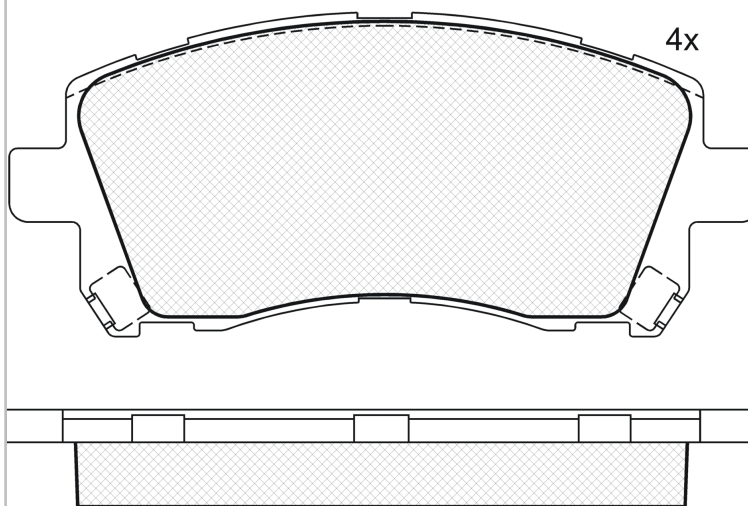

LISTA DE APLICACIONES - BUYERS GUIDE

181247

Qty: 300 Weight: 1.710

O.E.M.	MAKE
26233-AE000	SUBARU
26296-AC030	SUBARU
26296-AC040	SUBARU
26296-AC041	SUBARU
26296-AC050	SUBARU
26296-AC060	SUBARU
26296-AC070	SUBARU
26296-AC200	SUBARU
26296-AE020	SUBARU
26296-AE080	SUBARU
26296-AE081	SUBARU
26296AE100	SUBARU
26296-AE140	SUBARU
26296-AE141	SUBARU
26296-AE210	SUBARU
26296-AE220	SUBARU
26296-AF020	SUBARU
AY040-F1004	SUBARU
AY040FJ004	NISSAN
MN102134	MITSUBISHI
MN116286	MITSUBISHI
MZ690143	MITSUBISHI
V9118F009	SUBARU