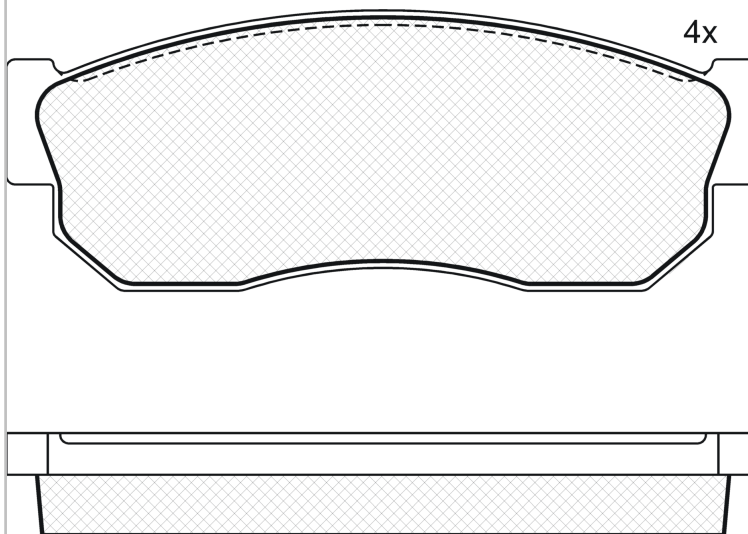

LISTA DE APLICACIONES - BUYERS GUIDE

181252

Qty: 300 Weight: 932

O.E.M.	MAKE
72519-1220	SUBARU
72519-1990	SUBARU

181252

Sumitomo

108.65x40.45x14.7

WVA	FMSI
20958	D233-7251
MAKE	
SUBARU	

Trac.	CC	Kw	CV
-------	----	----	----

Front / Rear

SUBARU

JUSTY 06.86-12.94

Hatchback Van ()

1.2 (J12K) (EF12)	-01/89	Gasolina	4WD	1189	49	67	06.86-12.94	■
1.2 (J12K) (EF12)	-01/89	Gasolina	FWD	1189	49	67	06.86-12.94	■

JUSTY (KAD) 11.84-08.96

Hatchback (Supermini car-B Segment)

1.0 GL, SL	01/83-	Gasolina	FWD	995	40	54	11.84-	■
1.0 SL	01/86-	Gasolina	FWD	995	40	54	11.84-	■
1000 (KA5) (EF10)		Gasolina	FWD	997	37	50	05.87-10.95	■
1000 4WD (KAD-A) (EF10)	-12/88	Gasolina	4WD	997	37	50	05.87-11.94	■
1000 (KA5) (EF10)		Gasolina	FWD	997	40	54	11.84-06.89	■
1000 4WD (KAD-A) (EF10)	-12/88	Gasolina	4WD	997	40	54	11.84-12.90	■
1200 (KA7) (EF12)	-12/89	Gasolina	FWD	1189	49	67	05.87-10.95	■
1200 4WD (KAD-A) (EF12)	-12/89	Gasolina	4WD	1189	49	67	05.87-05.91	■
1200 4WD (KA8) (EF12)	-12/89	Gasolina	4WD	1189	50	68	10.86-12.90	■