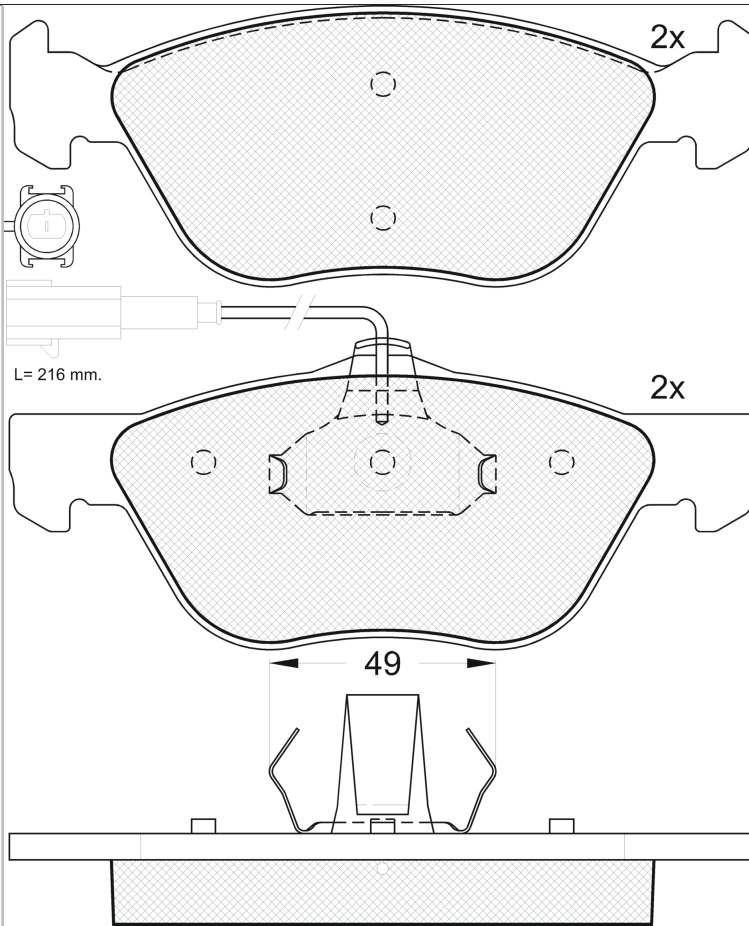

LISTA DE APLICACIONES - BUYERS GUIDE

181283

8 424073 058249

Qty: 300

Weight: 1.806

181283

90R-01111/324

Ate - Teves

155.25x61.8x19.3

156.4x59.1x19.3

WVA

21637

23222

23289

7 087 050

FMSI

Trac.	CC	Kw	CV
-------	----	----	----

Front / Rear

ALFA ROMEO

							Hatchback (Compact car-C Segment)		
145 (3 door) (930_) 07.94-01.01									
1.8 i.e. 16V T.S. (930.A1A) (AR 38401)		Gasolina	FWD	1747	103	140	12.96-12.98	■	
1.8 i.e. 16V T.S. (930.A1A) (AR 67106)		Gasolina	FWD	1747	103	140	12.96-12.98	■	
1.8 i.e. 16V T.S. (930.A1A) (AR 67199)		Gasolina	FWD	1747	103	140	12.96-12.98	■	
1.8 i.e. 16V (930.A1A) (AR 32201)		Gasolina	FWD	1747	106	144	03.98-01.01	■	
2.0 16V T.S. (930.A5) (AR 67204)	01/99-	Gasolina	FWD	1970	110	150	10.95-01.01	■	
2.0 16V (930.A5) (AR 32301)		Gasolina	FWD	1970	114	155	03.98-01.01	■	
146 (5 door) (930_) 12.94-10.01							Hatchback (Compact car-C Segment)		
1.8 i.e. 16V T.S. (930.B1A) (AR 38401)		Gasolina	FWD	1747	103	140	11.96-01.01	■	
1.8 i.e. 16V T.S. (930.B1A) (AR 67106)		Gasolina	FWD	1747	103	140	11.96-01.01	■	
1.8 i.e. 16V T.S. (930.B1A) (AR 32201)	01/99-	Gasolina	FWD	1747	106	144	03.98-01.01	■	
2.0 16V T.S. (930.B5) (AR 67204)	01/99-	Gasolina	FWD	1970	110	150	10.95-01.01	■	
2.0 16V (930.B5) (AR 32301)	01/99-	Gasolina	FWD	1970	114	155	03.97-10.01	■	
147 (937_) 10.00-12.10							Hatchback (Compact car-C Segment)		
1.9 JTD	Eq.V_ Classic Line	Diesel	RWD	1910	81	110	11.00-09.04	■	
156 (932_) 09.97-10.05							Saloon (Compact executive car-D Segment)		
1.8 16V T.SPARK (932.A3100) (AR 32201)		Gasolina	FWD	1747	106	144	09.97-10.00	■	
2.0 16V T.SPARK (932A21_) (AR 32310)		Gasolina	FWD	1970	110	150	10.00-03.02	■	
2.0 16V T.SPARK (932A2) (AR 32301)		Gasolina	FWD	1970	114	155	09.97-06.02	■	
2.0 16V T.SPARK (932A2) (AR 32310)		Gasolina	FWD	1970	114	155	09.97-06.02	■	
2.5 V6 24V (932A1) (AR 32401)		Gasolina	FWD	2492	140	190	09.97-09.02	■	
2.5 V6 24V (932A1) (AR 32402)		Gasolina	FWD	2492	140	190	09.97-09.02	■	