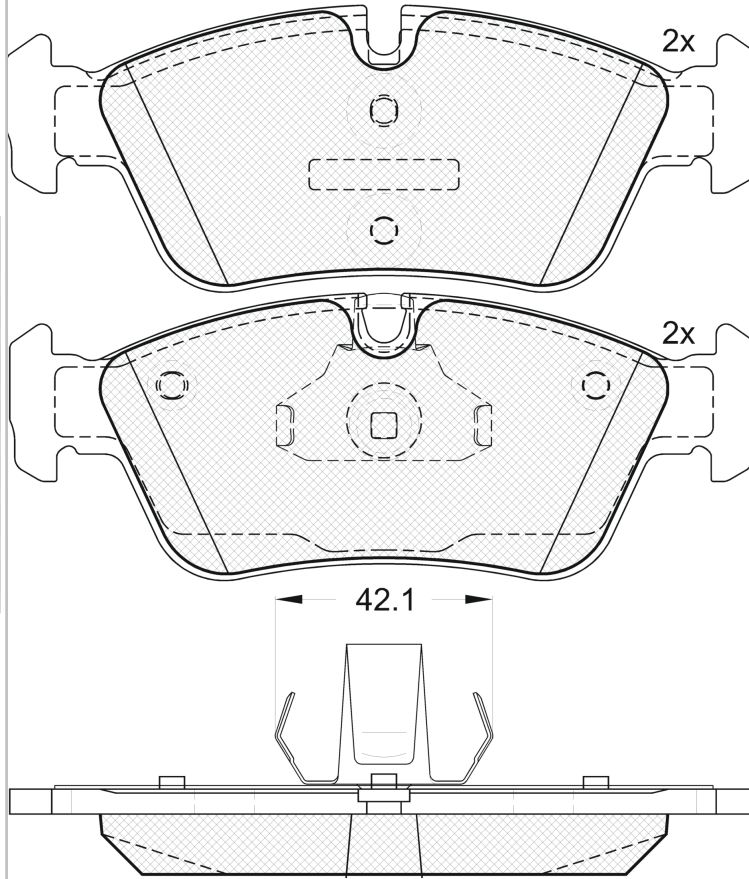

LISTA DE APLICACIONES - BUYERS GUIDE

181295

Qty: 300

Weight: 1.670

O.E.M.	MAKE
34 11 1 164 498	BMW
34 11 1 164 500	BMW
34 11 1 165 555	BMW
34 11 1 165 557	BMW
34 11 2 157 570	BMW
34 11 2 157 571	BMW
34 11 2 157 616	BMW
34 11 4 398 211	BMW
34 11 6 752 482	BMW
34 11 6 752 731	BMW
34 11 6 756 128	BMW
34 11 6 761 237	BMW
34 11 6 761 242	BMW
34 11 6 761 244	BMW

181295

E1 90R-01101/211

Ate - Teves

150.15x57.6x17.8
151.45x57.8x17.8

WVA	FMSI
21912	D781-7649
21913	D781-7847
21914	
21924	
21925	

MAKE
ALPINA
BMW
BMW (BRILLIANCE)
WIESMANN

Trac.	CC	Kw	CV
-------	----	----	----

ALPINA

ROADSTER S (E85) 07.03-12.05

Convertible (Sports car-S Segment)

3.3 (E 5/2)	01/04-	Gasolina	RWD	3346	221	300	07.03-12.05	■
-------------	--------	----------	-----	------	-----	-----	-------------	---