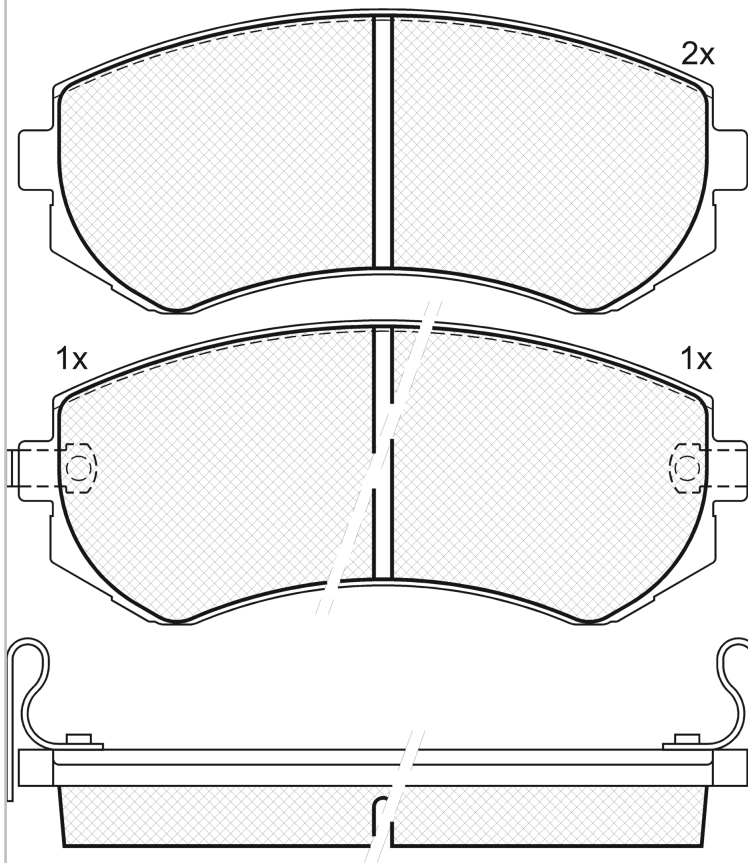

LISTA DE APLICACIONES - BUYERS GUIDE

181300

Qty: 300

Weight: 1.290

O.E.M.	MAKE
41060-2N290	NISSAN
41060-2N390	NISSAN
41060-2N392	NISSAN
41060-34Y90	NISSAN
41060-3N390	NISSAN
41060-40F90	NISSAN
41060-40F92	NISSAN
41060-40F93	NISSAN
41060-40F94	NISSAN
41060-75F90	NISSAN
44060-VB1X0	NISSAN
86 60 004 784	RENAULT
86 71 019 113	RENAULT
D1060-062VA	NISSAN
D1060-2N290	NISSAN
D1060-2N390	NISSAN
D1060-3N390	NISSAN
D1060-40F90	NISSAN
D106M-2N290	NISSAN
D106M-40F25	NISSAN
D106M-40F94	NISSAN
D106M-40F94VW	NISSAN
D106M-N2288	NISSAN
DA06M-2N290	NISSAN
DA06M-40F25	NISSAN