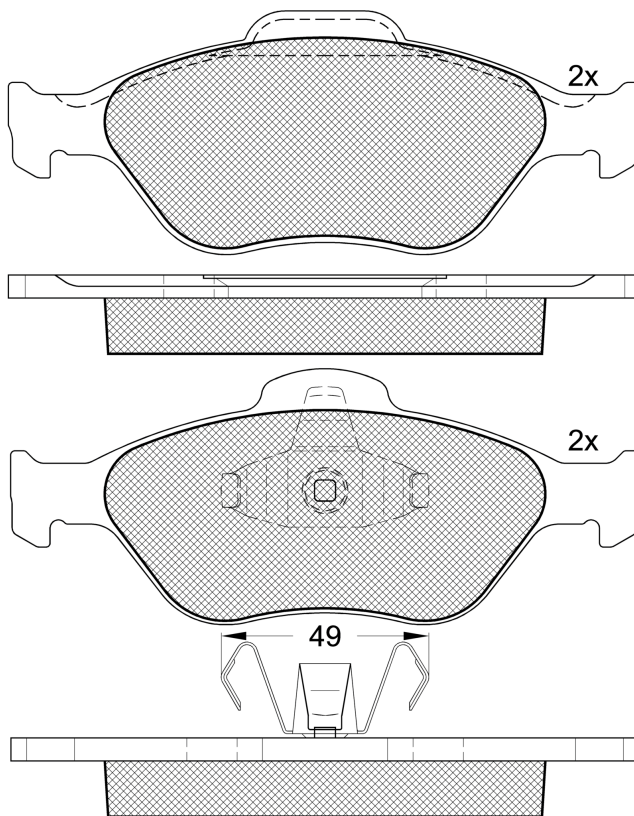

## 181343

Qty: 300

Weight: 1.537

O.E.M.	MAKE
1 101 462	FORD
1 101 463	FORD
1 101 464	FORD
1 128 463	FORD
1 145 299	FORD
1 206 064	FORD
1 236 880	FORD
1 521 328	FORD
1 633 674	FORD
1 783 839	FORD
1 911 169	FORD
1E07-33-23Z	MAZDA
1E07-33-23ZA	MAZDA
1E07-33-23ZB	MAZDA
1E10-33-23Z	MAZDA
2S612K021AA	FORD
M2N15-2K021-BA	FORD
MEYS6J-2K021-DD	FORD
MEYS6J-2K021-DE	FORD
MEYS6J-2K021-DF	FORD
YS61-2K021-CA	FORD
YS61-2K021-DA	FORD
YS61-2K021-FA	FORD
YS6J-2K021-DB	FORD
YS6J-2K021-DC	FORD