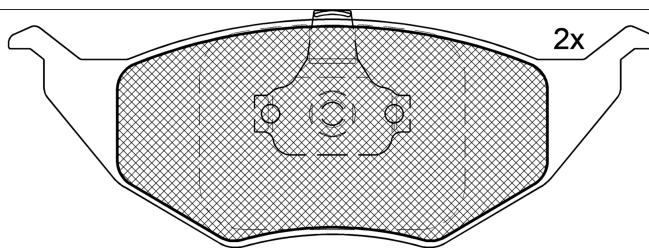

LISTA DE APLICACIONES - BUYERS GUIDE

181373-400

8 424073 104724

Qty: 300

Weight: 1.158

O.E.M.	MAKE
6E0 698 151	VW

181373-400

E 9 90R-01111/334

Volkswagen

141.55x48.13x14.4

141.55x49.88x14.4

WVA	FMSI
23394	D2336-9571
23395	

MAKE
VW

Trac.	CC	Kw	CV
-------	----	----	----

Front / Rear

VW