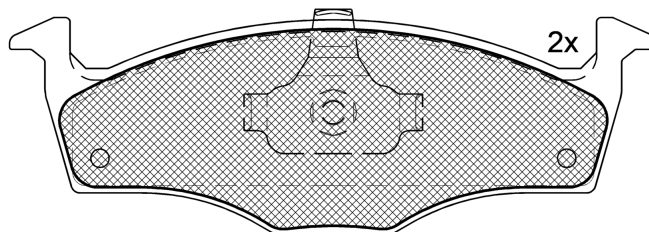

LISTA DE APLICACIONES - BUYERS GUIDE

181373-400

8 424073 104724

Qty: 300

Weight: 1.158

O.E.M.	MAKE
6E0 698 151	VW

181373-400

E 9 90R-01111/334

Volkswagen

141.55x48.13x14.4

141.55x49.88x14.4

WVA	FMSI
23394	D2336-9571
23395	

MAKE
VW

Trac.	CC	Kw	CV
-------	----	----	----

Front / Rear

VW