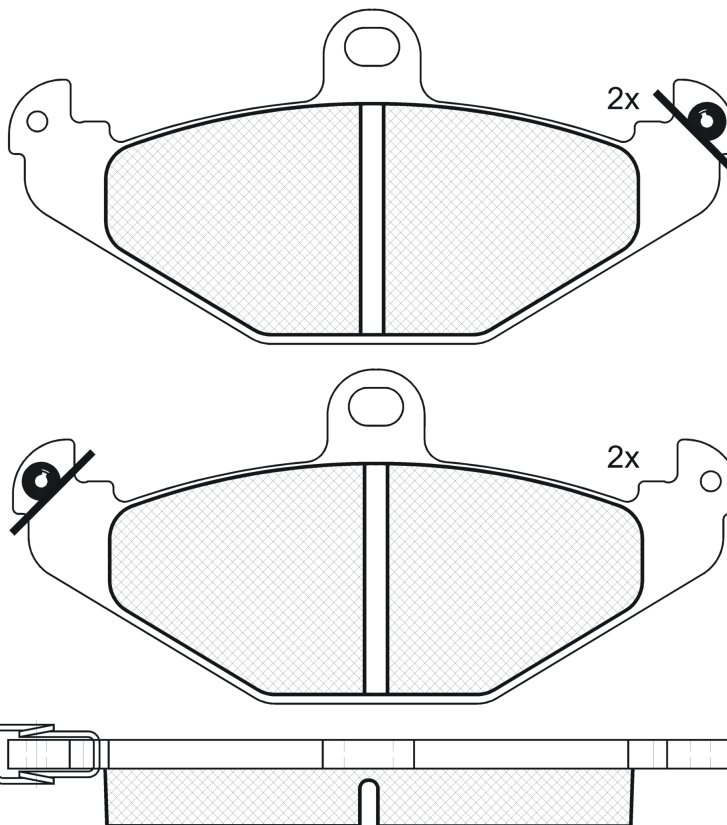

LISTA DE APLICACIONES - BUYERS GUIDE

181379

8 424073 081827

Qty: 944

Weight: 900

O.E.M.	MAKE
48 01 293	OPEL
48 01 664	OPEL
91 990 59	VAUXHALL
93 181 371	VAUXHALL
93 184 618	VAUXHALL
93 191 371	OPEL
A117J-0085S	LOTUS
B117J-0085S	LOTUS

181379

E 9 90R-02A0110/0603

Brembo

125.9x58.4x12.9

WVA	FMSI
20358	D491-8276
20410	
20423	
MAKE	
LOTUS	
OPEL	
VAUXHALL	

Trac.	CC	Kw	CV			Front / Rear
-------	----	----	----	--	--	--------------

LOTUS

Model	Trac.	CC	Kw	CV	Year Range	Front / Rear
2 ELEVEN 04.07-07.11						Convertible (Sports car-S Segment)
1.8 (2ZZ-GE)	Gasolina	RWD	1796	142 193	04.07-07.11	■
ELISE 08.95-01.01						Convertible (Sports car-S Segment)
1.8 (18 K4F)	Gasolina	RWD	1796	88 120	08.95-11.00	■
111 S (18 K4K)	Gasolina	RWD	1796	107 146	03.99-11.00	■
ELISE II 11.00-						Convertible (Sports car-S Segment)
1.6 (1ZR-FAE)	Gasolina	RWD	1598	100 136	06.07-	■
1.8 (18 K4F)	Gasolina	RWD	1796	90 122	11.00-08.05	■
1.8 (1ZZ-FE)	Gasolina	RWD	1796	99 135	10.03-	■
1.8 (2ZZ-GE)	Gasolina	RWD	1796	118 160	05.02-	■
1.8 (2ZZ-GE)	Gasolina	RWD	1796	140 190	11.02-10.13	■
1.8 (2ZZ-GE)	Gasolina	RWD	1796	141 192	01.04-	■
1.8 (2ZZ-GE)	Gasolina	RWD	1796	164 223	01.04-10.13	■
1.8 (2ZR-FE)	Gasolina	RWD	1798	162 220	06.07-	■
ELISE 340 R 02.00-02.01						Convertible (Sports car-S Segment)
1.8	Gasolina	RWD	1796	132 180	03.00-02.01	■
EUROPA S 07.06-						Coupe (Sports car-S Segment)
2.0 Turbo (Z 20 LER)	Gasolina	RWD	1998	147 200	07.06-	■
2.0 Turbo (Z 20 LER)	Gasolina	RWD	1998	165 224	09.08-	■
EXIGE I-II (SCC_) 05.00-06.12						Coupe (Sports car-S Segment)
1.8 16V (2ZZ-GE)	Gasolina	RWD	1796	132 180	05.00-07.08	■
1.8 16V (2ZZ-GE)	Gasolina	RWD	1796	141 192	09.01-07.08	■