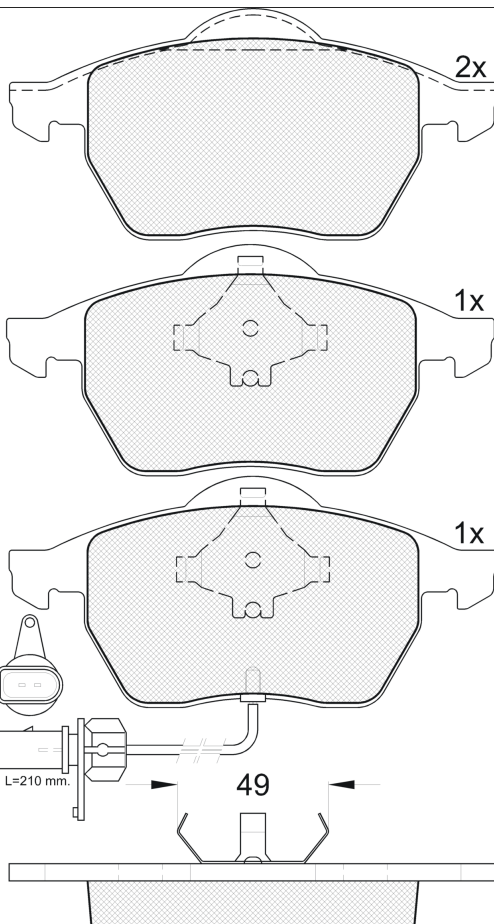

## 181384

**90R-01111/374**

Ate - Teves

156.3x74x20.6

**WVA**

21848  
21849  
21850  
23324

**MAKE**

FORD  
SEAT  
VW

## SEAT

<b>ALHAMBRA (7V8, 7V9) 03.96-03.10</b>					<b>Box Body/MPV (Large MPV-M1 Segment)</b>			
2.0		Gasolina	FWD	1984	85	116	03.96-03.10	■
TDI		Diesel	FWD	1896	66	90	03.96-03.10	■
TDI		Diesel	FWD	1896	81	110	09.97-02.02	■
1.9 TDI 4motion		Diesel	4WD	1896	85	116	06.02-05.08	■
TDI		Diesel	FWD	1896	85	116	06.00-03.10	■
1.9 TDI		Diesel	FWD	1896	96	131	11.02-11.08	■