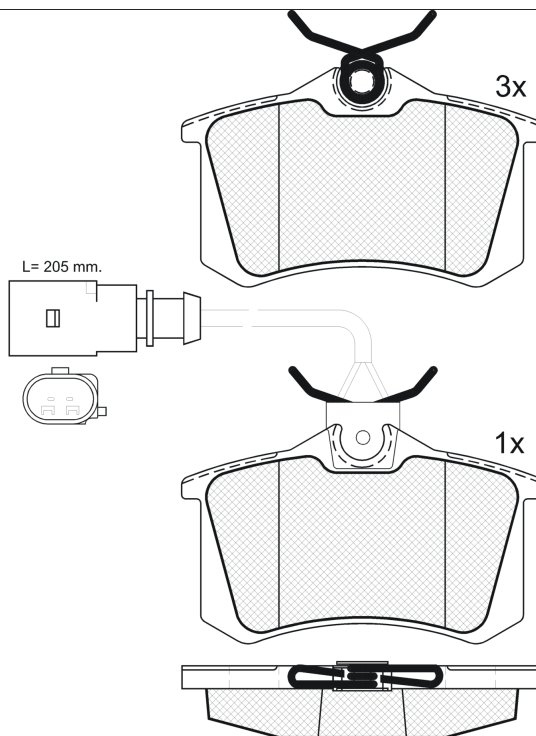

LISTA DE APLICACIONES - BUYERS GUIDE

181387-700

Qty: 944 Weight: 964

O.E.M.	MAKE
1 133 447	FORD
1 205 697	FORD
1 207 509	FORD
1 207 518	FORD
1 207 519	FORD
1 343 513	FORD
1 343 515	FORD
1 345 337	FORD
5M21-2M008-AA	FORD
5M2J-2M008-AA	FORD
7M3 698 451	VW
7M3 698 451 A	VW
7M3 698 451 B	VW
7M3 698 451 C	VW
7M3 698 451 E	VW
86 60 004 484	RENAULT
86 71 016 748	RENAULT
YM21-2M008-DA	FORD
YM2J-2M008-AA	FORD
YM2J-2M008-BA	FORD

181387-700

181387-700

E 9 90R-01110/375
Lucas - Girling

87x52.8x17.2

WVA	FMSI
20960	D340-7773
23516	
23965	

MAKE
FORD
SEAT
VW

Trac.	CC	Kw	CV		
					Front / Rear

FORD							Box Body/MPV (Large MPV-M1 Segment)				
GALAXY (WGR) 03.95-05.06											
2.0	01/00-	Gasolina	FWD	1998	85	116	03.96-03.06			■	
2.3		Gasolina	FWD	2295	103	140	11.02-03.06			■	
2.3		Gasolina	FWD	2295	107	145	05.00-10.02			■	
2.8		Gasolina	FWD	2792	150	204	05.00-03.06			■	
1.9 TDI		Diesel	FWD	1896	66	90	09.96-03.06			■	
1.9 TDI		Diesel	FWD	1896	85	116	05.00-03.06			■	
GALAXY 05.92-12.96							MPV (Large MPV-M1 Segment)				
1.8		Gasolina	FWD	1781	68	92	08.94-10.96			■	
2.0		Gasolina	FWD	1984	74	101	05.92-12.96			■	
2.0		Gasolina	FWD	1984	82	111	05.92-12.96			■	
2.0 i (NSE)	01/00-	Gasolina	FWD	1998	85	116	11.95-05.06			■	
2.0 i (ZVSA)	01/00-	Gasolina	FWD	1998	85	116	11.95-05.06			■	
2.3 16V (E5SA)	01/01-	Gasolina	FWD	2295	107	146	01.97-05.06			■	
2.3 16V (Y5B)	01/01-	Gasolina	FWD	2295	107	146	01.97-05.06			■	
2.8 V6 (AYL)		Gasolina	FWD	2792	150	204	04.00-05.06			■	
1.9 TDI (1Z)	01/00-	Diesel	FWD	1896	66	90	03.95-05.06			■	
1.9 TDI (AHU)	01/00-	Diesel	FWD	1896	66	90	03.95-05.06			■	
1.9 TDI (ANU)	01/00-	Diesel	FWD	1896	66	90	03.95-05.06			■	
1.9 TDI (AFN)		Diesel	FWD	1896	81	110	08.97-04.00			■	
1.9 TDI (AVG)		Diesel	FWD	1896	81	110	08.97-04.00			■	
1.9 TDI (AUJ)	-12/05	Diesel	FWD	1896	85	115	04.00-05.06			■	
1.9 TDI (ASZ)	-12/05	Diesel	FWD	1896	96	130	02.03-05.06			■	