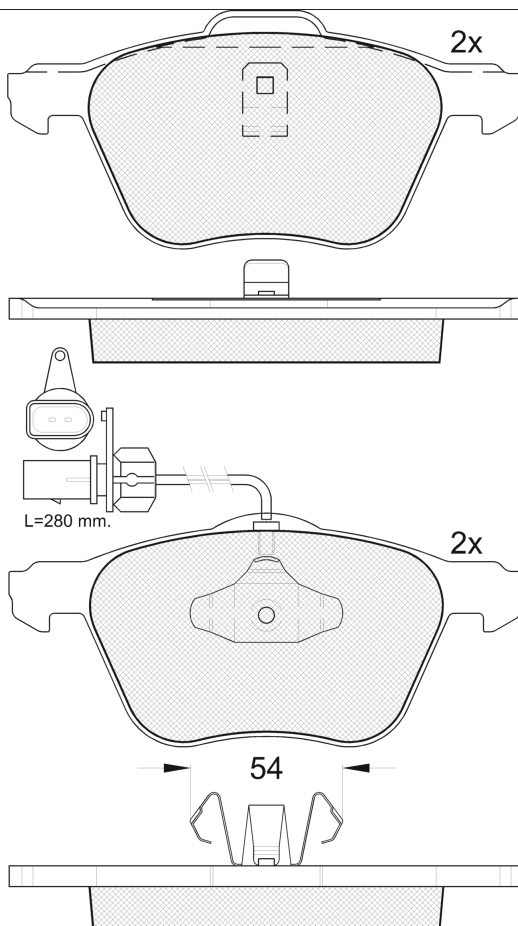

LISTA DE APLICACIONES - BUYERS GUIDE

181395

8 424073 083722

Qty: 300

Weight: 2.380

O.E.M.	MAKE
1 109 014	FORD
1 133 446	FORD
1 205 696	FORD
1 237 133	FORD
1 947 390	FORD
1M2J-2K021-AA	FORD
7M3 698 151 A	VW
86 60 004 808	RENAULT
86 71 019 141	RENAULT
ME1M-2J2K021-AB	FORD
YM21-2K021-BA	FORD
YM2J-2K021-BA	FORD

181395

E1 90R-01101/322

Ate - Teves

161.4x73.3x20.1
161.4x74.8x20.1

WVA	FMSI
23269	D880-7757
23270	

MAKE
FORD
SEAT
VW

Trac.	CC	Kw	CV
-------	----	----	----

Front / Rear

FORD

GALAXY (WGR) 03.95-05.06					Box Body/MPV (Large MPV-M1 Segment)			
2.8		Gasolina	FWD	2792	150	204	05.00-03.06	■
1.9 TDI		Diesel	FWD	1896	66	90	09.96-03.06	■
GALAXY 05.92-12.96					MPV (Large MPV-M1 Segment)			
1.8		Gasolina	FWD	1781	68	92	08.94-10.96	■
2.0		Gasolina	FWD	1984	74	101	05.92-12.96	■
2.0		Gasolina	FWD	1984	82	111	05.92-12.96	■
2.8 V6 (AYL)	-12/05	Gasolina	FWD	2792	150	204	04.00-05.06	■
1.9 TDI (1Z)	01/96-	Diesel	FWD	1896	66	90	03.95-05.06	■
1.9 TDI (AHU)	01/96-	Diesel	FWD	1896	66	90	03.95-05.06	■
1.9 TDI (ANU)	01/96-	Diesel	FWD	1896	66	90	03.95-05.06	■
1.9 TDI (AFN)		Diesel	FWD	1896	81	110	08.97-04.00	■
1.9 TDI (AVG)		Diesel	FWD	1896	81	110	08.97-04.00	■
1.9 TDI (AUY)	-12/00	Diesel	FWD	1896	85	115	04.00-05.06	■
1.9 TDI (ASZ)	-12/05	Diesel	FWD	1896	96	130	02.03-05.06	■
1.9 TDI (BTB)		Diesel	FWD	1896	110	150	05.05-05.06	■

SEAT

ALHAMBRA (7V8, 7V9) 03.96-03.10					Box Body/MPV (Large MPV-M1 Segment)			
1.9 TDI 4motion		Diesel	4WD	1896	85	116	06.02-05.08	■
TDI		Diesel	FWD	1896	85	116	06.00-03.10	■
1.9 TDI		Diesel	FWD	1896	96	131	11.02-11.08	■