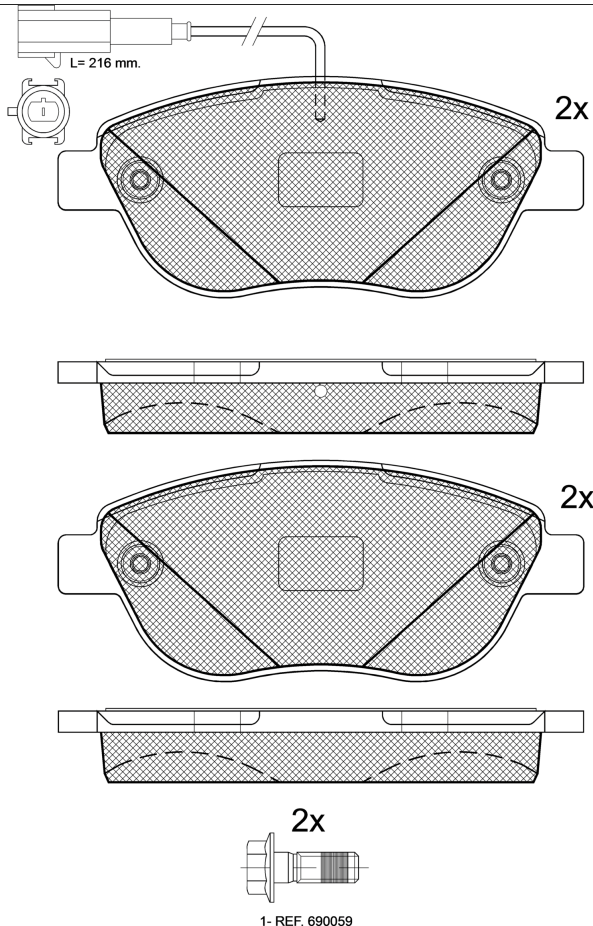

LISTA DE APLICACIONES - BUYERS GUIDE

181440-203

Qty: 300

Weight: 1.696

O.E.M.	MAKE
16 05 268	OPEL
5 741 585	FIAT
5 743 721	FIAT
7 177 001 2	FIAT
7 177 004 6	FIAT
7 177 009 4	FIAT
7 177 010 6	FIAT
7 177 012 0	FIAT
7 177 012 2	FIAT
7 736 502 6	FIAT
7 736 511 3	FIAT
7 736 546 8	FIAT
7 736 586 5	FIAT
7 736 653 0	FIAT
7 736 660 2	FIAT
7 736 732 7	FIAT
77361074	FIAT
95 518 218	OPEL
95 599 885	OPEL

181440-203

E 9 90R-01111/2675

Bosch

136.9x57.6x19.2

WVA

23708
23709
23710
23978
23981

MAKE

ABARTH
FIAT
OPEL
VAUXHALL