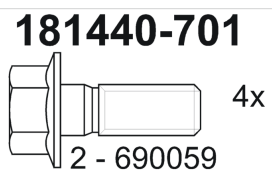

## 181440-701

8 424073 083937

Qty: 300

Weight: 1.678

O.E.M.	MAKE
16 05 157	OPEL
16 05 181	OPEL
4254.09	FIAT
5 192 852 8	FIAT
60 01 073 136	FIAT
7 175 299 0	FIAT
7 175 480 3	FIAT
7 177 008 6	FIAT
7 177 011 6	FIAT
7 177 222 2	FIAT
7 177 252 1	FIAT
7 736 209 2	FIAT
7 736 219 5	FIAT
7 736 271 0	FIAT
7 736 271 2	FIAT
7 736 342 0	FIAT
7 736 395 8	FIAT
7 736 447 3	FIAT
7 736 459 9	LANCIA
7 736 487 5	FIAT
7 736 537 9	FIAT
7 736 562 3	FIAT
7 736 571 6	FIAT
7 736 581 0	FIAT
9 949 276	FIAT