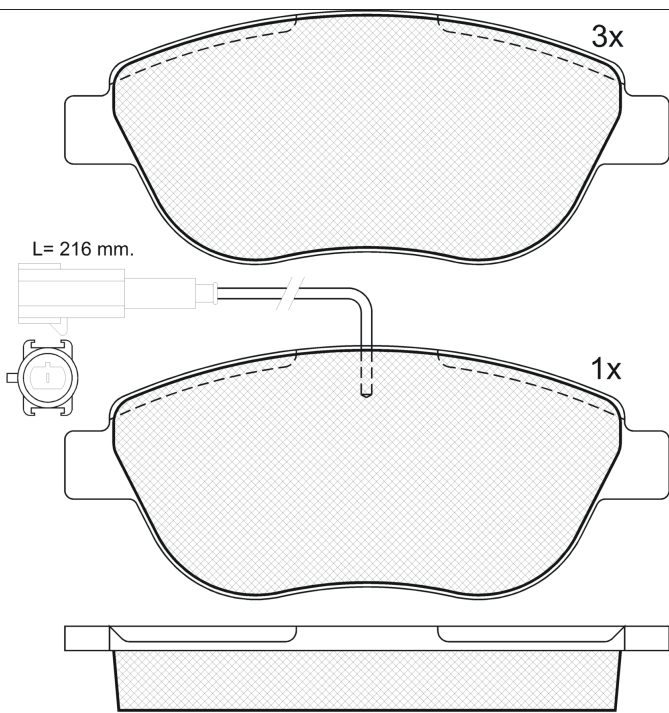

## 181440-701

8 424073 083937

Qty: 300

Weight: 1.678

O.E.M.	MAKE
16 05 157	OPEL
16 05 181	OPEL
4254.09	FIAT
5 192 852 8	FIAT
60 01 073 136	FIAT
7 175 299 0	FIAT
7 175 480 3	FIAT
7 177 008 6	FIAT
7 177 011 6	FIAT
7 177 222 2	FIAT
7 177 252 1	FIAT
7 736 209 2	FIAT
7 736 219 5	FIAT
7 736 271 0	FIAT
7 736 271 2	FIAT
7 736 342 0	FIAT
7 736 395 8	FIAT
7 736 447 3	FIAT
7 736 459 9	LANCIA
7 736 487 5	FIAT
7 736 537 9	FIAT
7 736 562 3	FIAT
7 736 571 6	FIAT
7 736 581 0	FIAT
9 949 276	FIAT