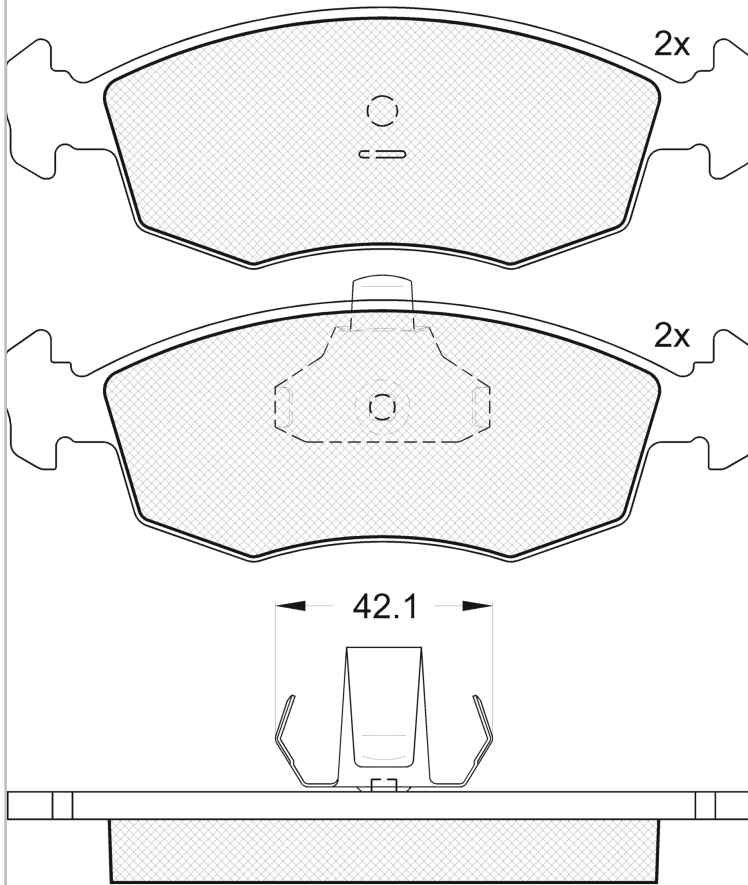

LISTA DE APLICACIONES - BUYERS GUIDE

181441

8 424073 081988

Qty: 300

Weight: 1.616

O.E.M.	MAKE
68112683AA	RAM
7 173 815 1	FIAT
7 173 815 2	FIAT
7 175 259 2	FIAT
7 177 096 1	FIAT
7 736 217 7	FIAT
7 736 217 8	FIAT
7 736 218 0	FIAT
86 60 004 747	RENAULT
86 71 016 727	RENAULT
9 948 131	FIAT

181441

E 9 90R-01111/410

Ate - Teves

151.4x52.6x18

WVA	FMSI
20907	D1538-8747
23552	
MAKE	
FIAT	
FIAT (NANJING)