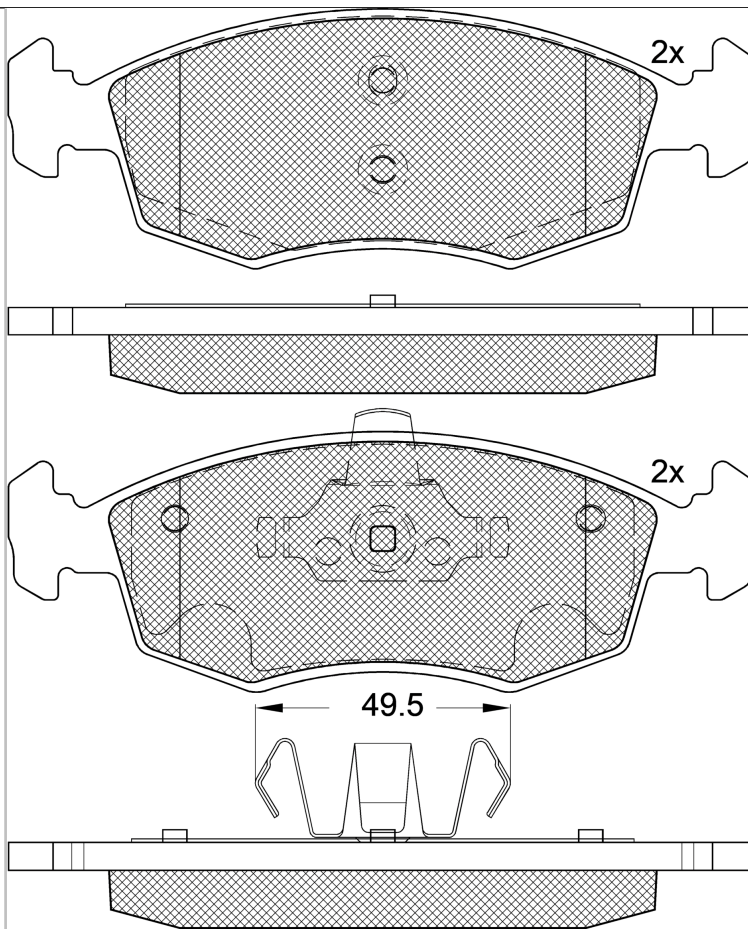

LISTA DE APLICACIONES - BUYERS GUIDE

181441-203

8 424073 188908

Qty: 300

Weight: 1.495

O.E.M.	MAKE
7 087 426	FIAT
7 090 008	FIAT

181441-203

90R-02A0111/1017

Ate - Teves

151.4x52.6x18

151.5x52.6x18

WVA

20907

22837

MAKE

FIAT

Trac.	CC	Kw	CV
-------	----	----	----

Front / Rear

FIAT

STRADA (178_, 278_) 02.98-

Pickup (Pick-Up Truck)

1.6 Flex	-08/11	Gasolina	FWD	1598	86	117	09.09-	■
1.3 D Multijet (278AYR1A) (199 B1.000)	-08/11	Diesel	FWD	1248	70	95	10.10-	■