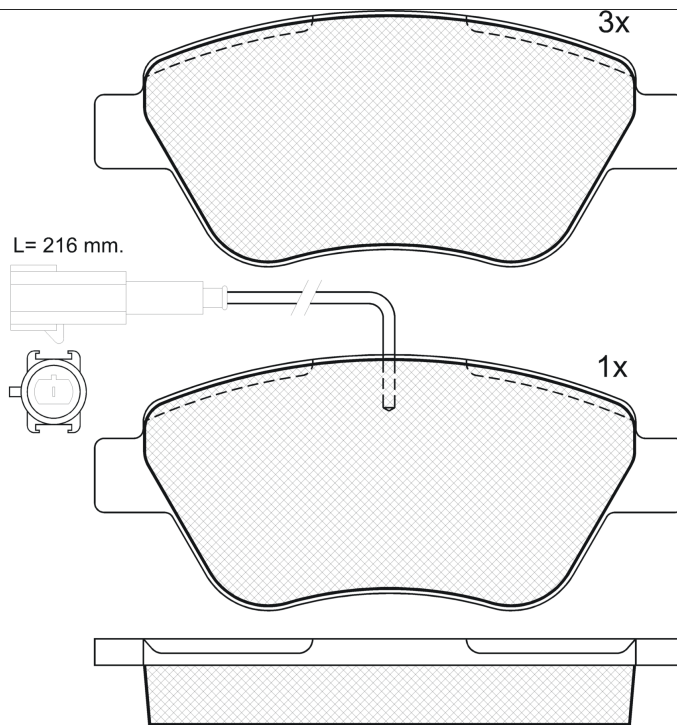

LISTA DE APLICACIONES - BUYERS GUIDE

181444-701

8 424073 082008

Qty: 300

Weight: 1.355

O.E.M.	MAKE
7 175 298 3	FIAT
7 175 480 2	FIAT
7 177 006 0	FIAT
7 177 006 2	FIAT
7 177 222 4	FIAT
7 736 209 1	FIAT
7 736 219 4	FIAT
7 736 254 8	FIAT
7 736 394 2	FIAT
7 736 397 4	FIAT
7 736 415 8	FIAT
7 736 439 3	FIAT
7 736 439 4	FIAT
7 736 447 7	FIAT
7 736 458 8	FIAT
7 736 463 7	FIAT
7 736 479 8	FIAT
7 736 483 2	FIAT
7 736 487 4	FIAT
7 736 554 3	FIAT
7 736 565 1	FIAT
7 736 613 4	FIAT
9 884 507 8	FIAT
9 949 273	FIAT
9 949 340	FIAT

181444-701

181444-701

E 9 90R-01111/539

Bosch

122.9x53.2x17.8

WVA	FMSI
23705	D1616-8829
23706	
23707	
23979	
23982	

MAKE
ABARTH
ALFA ROMEO
CITROËN
FIAT
LANCIA
PEUGEOT

Trac.	CC	Kw	CV

Front / Rear

ABARTH

500C / 595C / 695C 05.08-

Convertible (City car-A Segment)

Model	Trac.	CC	Kw	CV	Year	Segment
1.4 (312.AXD1A) (312 A1.000)	Gasolina	FWD	1368	99	135	05.08-
1.4 (312.AXF1A, 312.AXF11, 312.AXD1A) (312 A1.000)	Gasolina	FWD	1368	118	160	05.11-
1.4 (312.AXF1A, 312.AXF11, 312.AXD1A) (312 A3.000)	Gasolina	FWD	1368	118	160	05.11-

ALFA ROMEO

MITO (955_) 08.08-

Hatchback (Supermini car-B Segment)

Model	Trac.	CC	Kw	CV	Year	Segment
0.9 TwinAir (955.AXW1B) (312 A2.000)	Gasolina	FWD	875	63	86	07.11-12.13
0.9 TwinAir (955.AXY1B, 955.AXZ1B) (199 B6.000)	Gasolina	FWD	875	74	101	12.13-08.18
0.9 TwinAir (955.AXY1B) (199 B6.000)	Gasolina	FWD	875	77	105	04.13-08.18
1.4 (955.AXV1A) (955 A9.000)	Gasolina	FWD	1368	51	69	05.11-10.18
1.4 (955.AXB1B, 955.AXU1A) (350 A1.000)	Gasolina	FWD	1368	57	78	03.11-10.18
1.4 (955.AXB1B)	Gasolina	FWD	1368	57	78	03.11-
1.4 (955.AXB1B) (955 A1.000)	Gasolina	FWD	1368	58	78	08.08-08.13
1.4 (955.AXB1B, 955.AXF1B) (199 A6.000)	Gasolina	FWD	1368	70	95	09.08-08.13
1.4 MultiAir (955.AXL1B) (955 A6.000)	Gasolina	FWD	1368	77	105	09.09-08.13

CITROËN

E-MEHARI 06.16-

Convertible (Off-Road SUV-J Segment)

Electric	Eléctrico	FWD		42	57	06.16-

NEMO (AA_) 02.08-

Box Body/MPV (LCVs-N1 Segment)

1.4 (KFV (TU3A))	Gasolina	FWD	1360	54	73	02.08-
1.3 HDi 75 (FHZ (F13DTE5))	Diesel	FWD	1248	55	75	10.10-