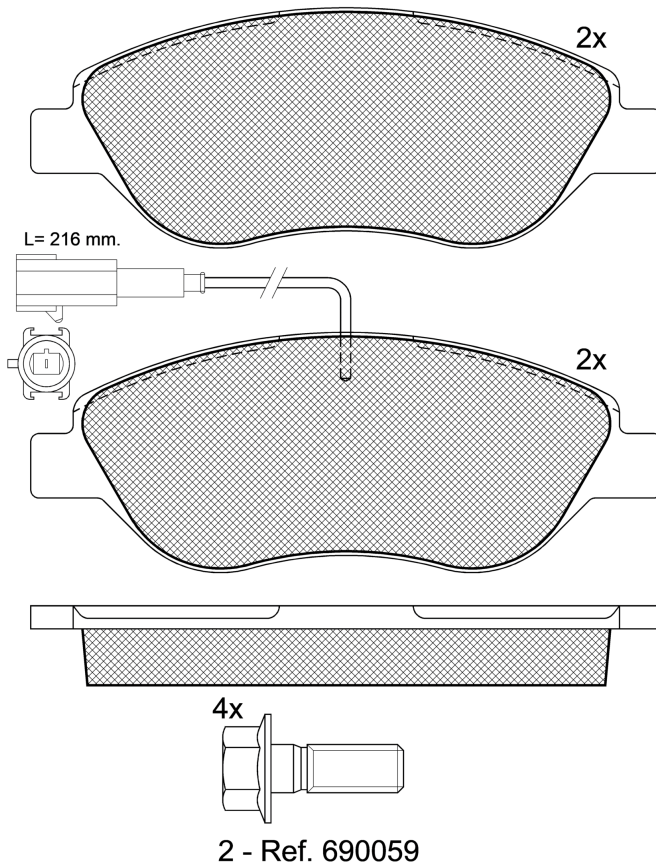

LISTA DE APLICACIONES - BUYERS GUIDE

181445-203

Qty: 300

Weight: 1.855

O.E.M.	MAKE
7 736 580 8	ALFA ROMEO

181445-203

E 9 90R-01111/587

Bosch

150.8x57.64x19

WVA	FMSI
23711	D1536-8745
23712	
23713	

MAKE
ALFA ROMEO
CHRYSLER
FIAT
LANCIA

Trac.	CC	Kw	CV
-------	----	----	----

Front / Rear

ALFA ROMEO

							Hatchback (Supermini car-B Segment)			
MITO (955_) 08.08-										
1.4 TJet (955AXG1A) (198 A4.000)		Gasolina	FWD	1368	88	120	08.08-08.13	■		
1.4 Turbo MultiAir (955AXS1B, 955AXS11) (955 A2.000)		Gasolina	FWD	1368	99	135	10.09-12.14	■		
1.4 Turbo MultiAir (955AXS1B, 955AXS11) (955 A7.000)		Gasolina	FWD	1368	99	135	10.09-12.14	■		
1.4 TB (955.AYB11, 955.AXB1B) (955 B1.000)		Gasolina	FWD	1368	103	140	12.13-10.18	■		
1.4 Bifuel (955AXG1A) (198 A4.000)		Gasol./Gas (LPG)	FWD	1368	88	120	01.09-08.16	■		
1.4 Bifuel (955.AXG1A) (198 A4.000)		Gasol./Gas (CNG)	FWD	1368	88	120	04.16-10.18	■		
1.3 MultiJet (955AXT1A, 955AYA1A) (199 B8.000)		Diesel	FWD	1248	59	80	12.13-12.15	■		
1.3 MultiJet (955AXT1A, 955AYA1A) (199 B4.000)		Diesel	FWD	1248	62	84	01.11-12.15	■		
1.3 MultiJet (955AXH1B, 955AXT1A) (199 A3.000)		Diesel	FWD	1248	66	90	08.08-08.10	■		
1.3 MultiJet (955AXH1B, 955AXT1A) (955 B2.000)		Diesel	FWD	1248	66	90	08.08-08.10	■		
1.3 MultiJet (955AXP1A, 955AYC1A) (199 B1.000)		Diesel	FWD	1248	70	95	09.09-10.18	■		
1.3 MultiJet (955AXP1A, 955AYC1A) (330 A1.000)		Diesel	FWD	1248	70	95	09.09-10.18	■		
1.6 JTDM (955AXE1B) (955 A4.000)		Diesel	FWD	1598	85	115	08.08-08.15	■		
1.6 JTDM (955AXC1B) (198 A2.000)		Diesel	FWD	1598	88	120	08.08-08.15	■		
1.6 JTDM (955AXC1B) (955 A3.000)		Diesel	FWD	1598	88	120	08.08-08.15	■		