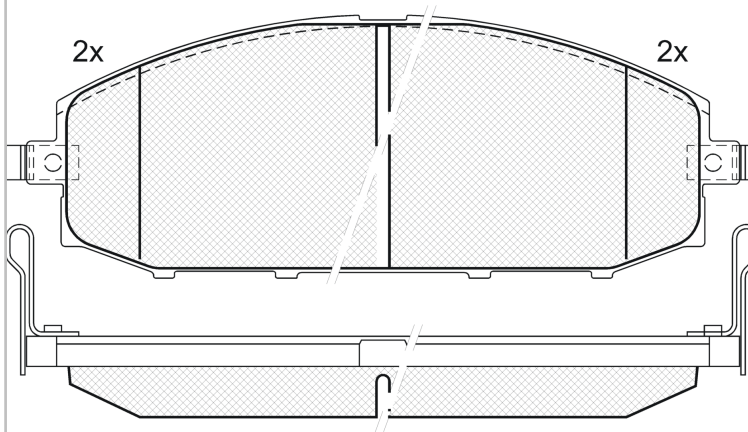

LISTA DE APLICACIONES - BUYERS GUIDE

181448

Qty: 300 Weight: 2.602

O.E.M.	MAKE
41060-VB290	NISSAN
41060-VB291	NISSAN
41060-VC091	NISSAN
41060-VC290	NISSAN
41060-VC291	NISSAN
AY040-NS083	NISSAN
AY040-NS092	NISSAN
D1060-OVS21A	NISSAN
D1060-VB2X0	NISSAN
D1060-VC091	NISSAN
D1060-VC290	NISSAN
D1060-VC291	NISSAN
D1060-VC2VA	NISSAN
D1060-VS21A	NISSAN

181448

E 9 90R-01111/528

Akebono

165.8x61.14x18.8

WVA	FMSI
23611	D1958-9184
23612	
24132	

MAKE
NISSAN

Trac.	CC	Kw	CV
-------	----	----	----

Front / Rear