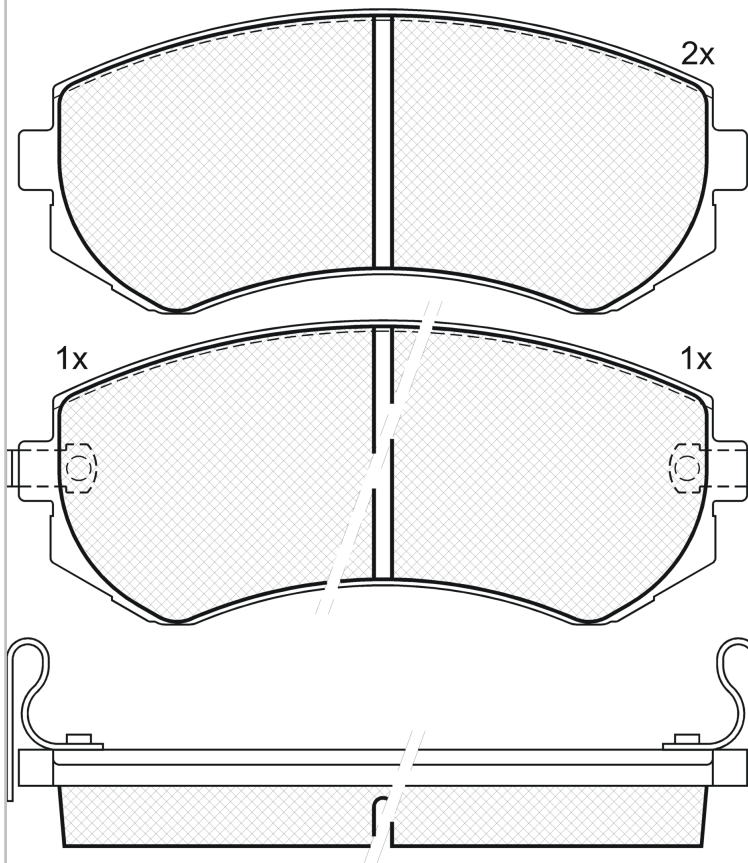

LISTA DE APLICACIONES - BUYERS GUIDE

181517

Qty: 944

Weight: 1.332

O.E.M.	MAKE
44060-VB190	NISSAN
44060-VB191	NISSAN
44060-VB290	NISSAN
44060-VC090	NISSAN
D4060-020VA	NISSAN
D4060-VC090	NISSAN

181517

90R-01110/530

Sumitomo

120.9x50.45x16

WVA	FMSI
23502	D422-7307
23503	
23504	
MAKE	
NISSAN	

Trac.	CC	Kw	CV

Front / Rear

NISSAN

PATROL GR V / SAFARI (Y61) 06.97-								Closed Off-Road Vehicle (Off-Road SUV-J Segment)	
4.2 (TB42E)		Gasolina	4WD	4169	125	170	03.00-08.02		■
4.2 (TB42S)		Gasolina	4WD	4169	125	170	03.00-08.02		■
4.5 (Y61) (TB45E)		Gasolina	4WD	4479	145	197	12.97-09.01		■
4.5 i		Gasolina	4WD	4479	147	200	06.97-		■
4.8 (TB48DE)		Gasolina	4WD	4759	180	245	03.00-		■
4.8 (Y61)		Gasolina	4WD	4759	185	252	10.01-06.13		■
4.8		Gasolina	4WD	4759	190	258	05.11-		■
2.7 TD (TD27T)		Diesel	4WD	2664	73	99	05.98-06.01		■
2.8 D		Diesel	4WD	2826	74	100	03.98-04.01		■
2.8 TD (RD28TI)		Diesel	4WD	2826	95	129	06.97-05.00		■
2.8 TDiC (Y61) (RD28TI)		Diesel	4WD	2826	96	131	10.97-02.00		■
3.0 D		Diesel	RWD	2953	116	158	05.00-09.04		■
3.0 DTI (ZD30DDTI)		Diesel	4WD	2953	116	158	05.00-		■
3.0 D A las 4 ruedas		Diesel	RWD	2953	118	160	10.04-		■
3.0 DTI (ZD30DDTI)		Diesel	4WD	2953	118	160	05.00-		■
3.2 D (SD33)		Diesel	4WD	3246	70	95	05.98-06.01		■
4.2 D 4x4 (Y61) (TD42)		Diesel	4WD	4169	91	124	05.98-03.03		■
4.2 TD (TD42T)		Diesel	4WD	4169	107	146	06.97-		■
4.2 D		Diesel	4WD	4169	114	155	05.99-09.04		■
PATROL GR V / ARMADA (Y61) 05.06-								Pickup (Off-Road SUV-J Segment)	
4.8		Gasolina	FWD	4759	182	248	12.14-		■
4.8 4WD (TB48DE)		Gasolina	4WD	4759	209	284	12.14-		■