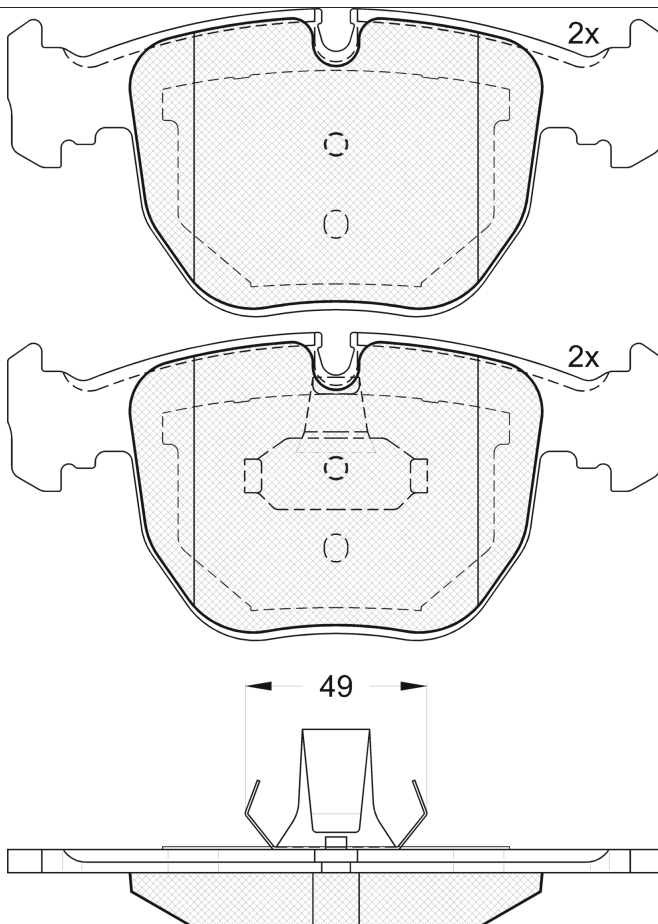

LISTA DE APLICACIONES - BUYERS GUIDE

181530

Qty: 300

Weight: 2.095

O.E.M.	MAKE
34 11 1 163 307	BMW
34 11 1 165 227	BMW
34 11 2 157 589	BMW
34 11 2 180 419	BMW
34 11 2 229 031	BMW
34 11 2 282 090	ALPINA
34 11 2 282 166	BMW
34 11 2 282 556	BMW
34 11 2 357 230	BMW
34 11 3 427 503	BMW
34 11 6 761 252	BMW

181530

E 9 90R-01111/773

Ate - Teves

156.4x73.3x19.3

WVA	FMSI
21486	D681-7560
21642	
24644	
24992	
24993	

MAKE
ALPINA
BMW

Trac.	CC	Kw	CV
-------	----	----	----

Front / Rear

ALPINA

B10 II (E39) 12.96-05.04							Saloon (Executive car-E Segment)		
4.6 V8 (M62 B46 (468S72))		Gasolina	RWD	4619	250	340	12.96-10.98	■	
4.6 V8 (M62 B46 (468S72))	-12/00	Gasolina	RWD	4619	255	347	10.98-09.02	■	
B10 II Touring (E39) 01.97-05.04							Estate (Executive car-E Segment)		
4.6 V8 (M62 B46 (468S72))		Gasolina	RWD	4619	250	340	01.97-10.98	■	
4.6 V8 (M62 B46 (468S72))	-12/00	Gasolina	RWD	4619	255	347	10.98-09.02	■	