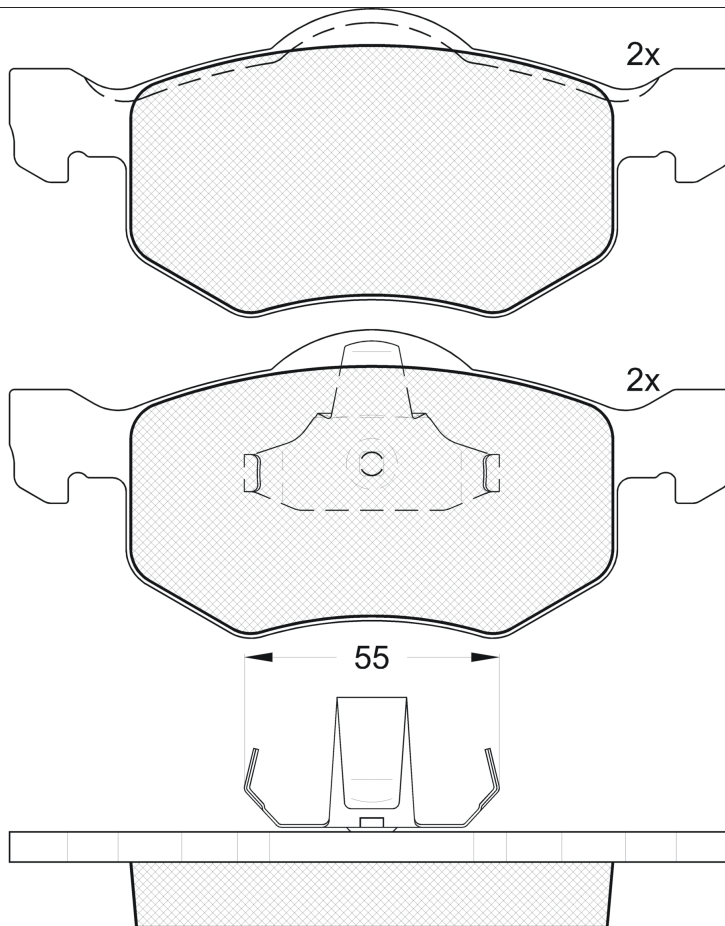

LISTA DE APLICACIONES - BUYERS GUIDE

181532

Qty: 300

Weight: 2.020

181532

90R-01111/775

Ate - Teves

156.3x66.48x20.6