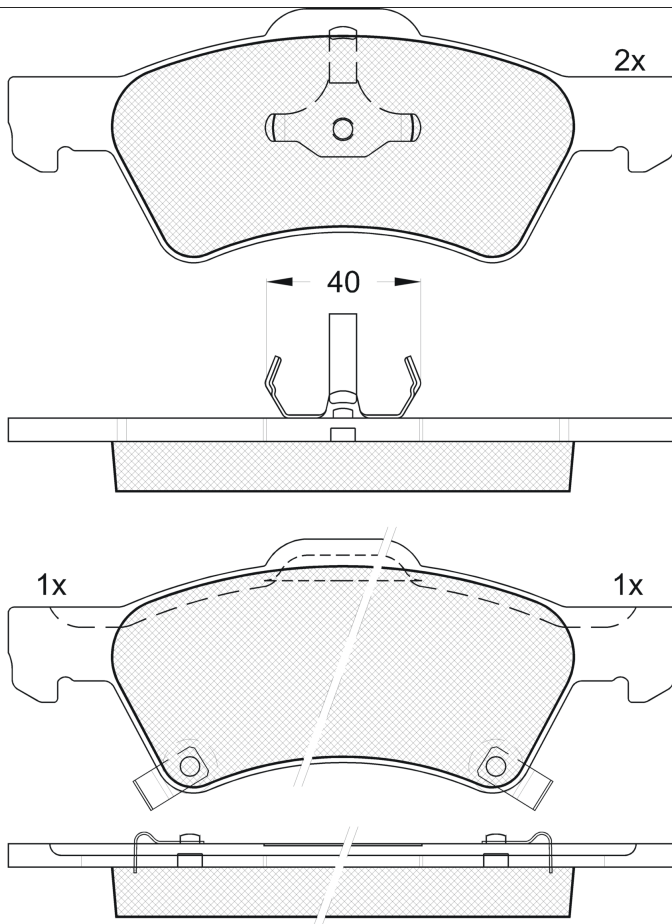

## 181544

**90R-01111/852**

Ate - Teves

172.35x65.36x18.8

**WVA**

23640

23641

23642