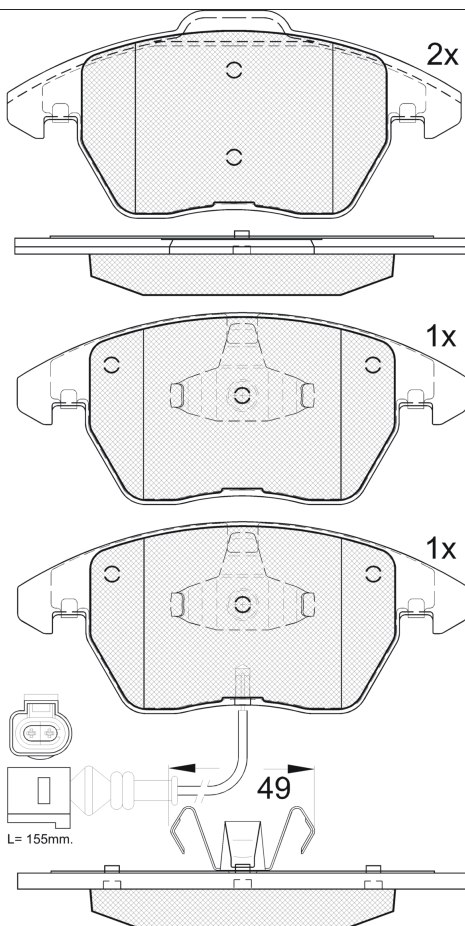

## 181567

E 9 90R-01111/1020

Ate - Teves

155.15x66.1x20.3

156.4x71.4x20.3

WVA	FMSI
23587	D1107-8212
23588	D1107-8760
23589	
24078	

MAKE
AUDI
SEAT
SKODA
SKODA (SVW)
SPYKER
VW
VW (FAW)
VW (SVW)

Trac.	CC	Kw	CV
-------	----	----	----