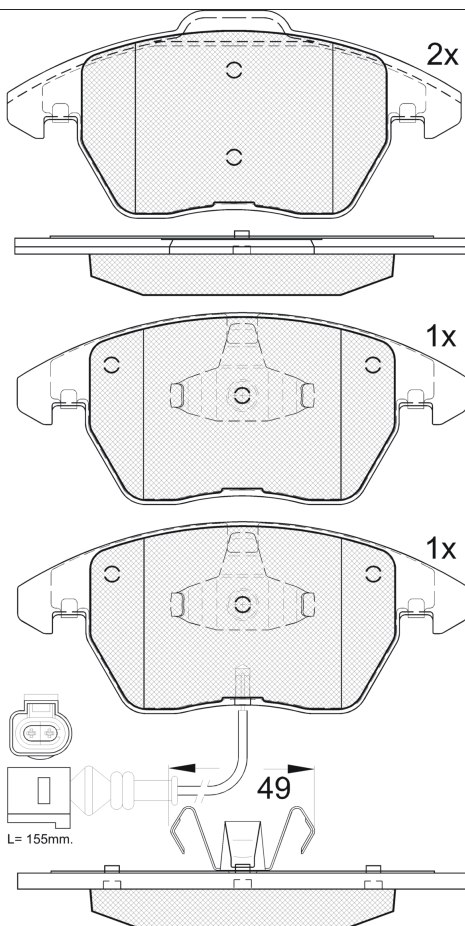

181567

E 9 90R-01111/1020

Ate - Teves

155.15x66.1x20.3

156.4x71.4x20.3

WVA	FMSI
23587	D1107-8212
23588	D1107-8760
23589	
24078	

MAKE
AUDI
SEAT
SKODA
SKODA (SVW)
SPYKER
VW
VW (FAW)
VW (SVW)

Trac.	CC	Kw	CV
-------	----	----	----