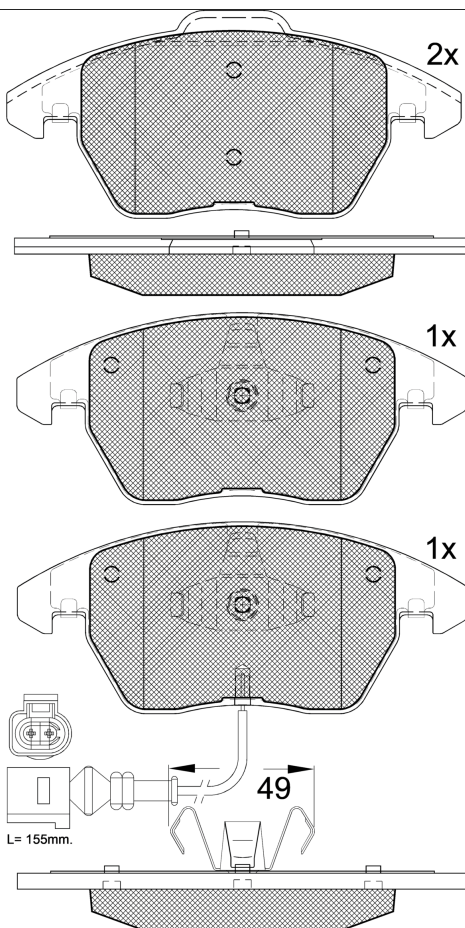

LISTA DE APLICACIONES - BUYERS GUIDE

181567-208

Qty: 300

Weight: 2.085

O.E.M.	MAKE
1K0 698 151 C	VW
3C0 698 151 A	VW
3C0 698 151 D	VW
3C0 698 151 K	VW
8J0 698 151	AUDI
8J0 698 151 C	AUDI

181567-208

E 9 90R-02A0111/4876

Ate - Teves

155.15x66.1x20.3

155.3x71.6x20.3

WVA	FMSI
23587	D1319-8212
23588	D1319-8760
24696	

MAKE
AUDI
VW
VW (FAW)

Trac.	CC	Kw	CV
-------	----	----	----

Front / Rear

AUDI