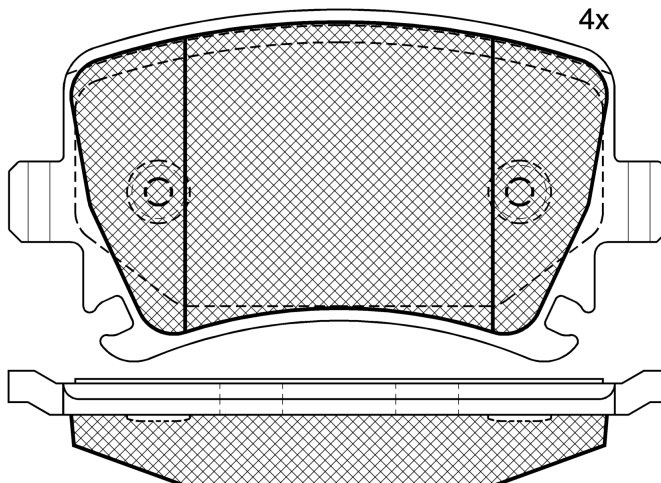

LISTA DE APLICACIONES - BUYERS GUIDE

181600-703

Qty: 944

Weight: 1.224

O.E.M.	MAKE
1K0 698 451	VW
1K0 698 451 B	AUDI
1K0 698 451 D	SKODA
1K0 698 451 E	AUDI
1K0 698 451 F	VW
1K0 698 451 G	VW
1K0 698 451 H	AUDI
1K0 698 451 K	SKODA
1K0 698 451P	SEAT
1K0698451	SKODA
1K0698451D	SEAT
1TD 698 451	VW
3C0 698 451 B	VW
3C0 698 451 D	VW
4F0 698 451 A	AUDI
4F0 698 451 B	AUDI
4F0 698 451 D	VW
4F0 698 451 E	AUDI
86 60 004 486	RENAULT
86 71 016 750	RENAULT
8E0 698 451 F	VW
8E0 698 451 J	SEAT
8E0 698 451 M	VW
JZW 698 451 D	VW
JZW 698 451 M	VW