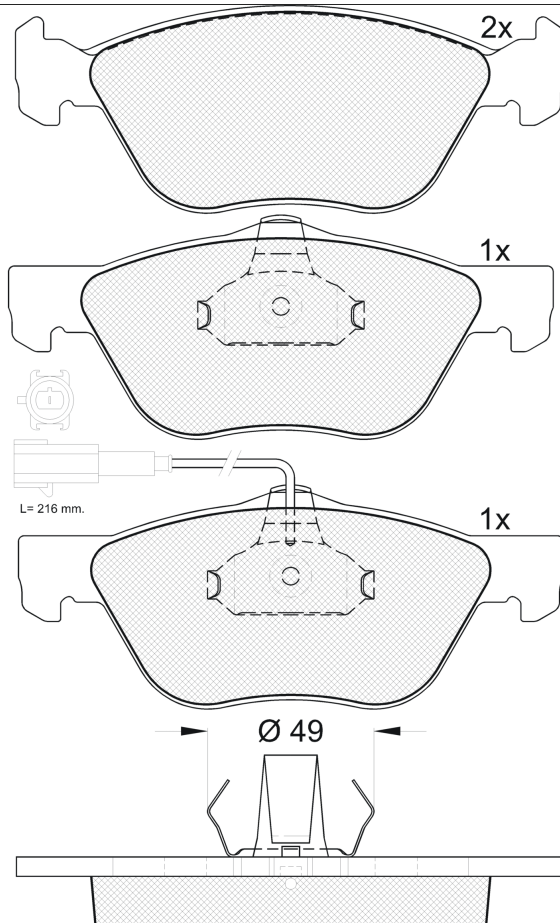

## 181601

**E 9** 90R-01111/1028

Ate - Teves

155.25x61.8x19.3

156.4x59.1x19.3

**WVA**

21637

23222

### ALFA ROMEO

Model	Year	Fuel	Trac.	CC	Kw	CV	Date	Status
<b>Hatchback (Compact car-C Segment)</b>								
<b>145 (3 door) (930_) 07.94-01.01</b>								
1.8 i.e. 16V (930.A1A) (AR 32201)		Gasolina	FWD	1747	106	144	03.98-01.01	■
2.0 16V (930.A5) (AR 32301)	01/99-	Gasolina	FWD	1970	114	155	03.98-01.01	■
<b>Hatchback (Compact car-C Segment)</b>								
<b>146 (5 door) (930_) 12.94-10.01</b>								
1.8 i.e. 16V T.S. (930.B1A) (AR 32201)	01/00-	Gasolina	FWD	1747	106	144	03.98-01.01	■
2.0 16V T.S. (930.B5) (AR 67204)		Gasolina	FWD	1970	110	150	10.95-01.01	■
2.0 16V (930.B5) (AR 32301)	01/00-	Gasolina	FWD	1970	114	155	03.97-10.01	■
<b>Hatchback (Compact car-C Segment)</b>								
<b>147 (937_) 10.00-12.10</b>								
1.6 16V T.SPARK ECO (937.AXA1A, 937.BXA1A) (AR 37203)	-12/08	Gasolina	FWD	1598	77	105	01.01-03.10	■
1.6 16V T.SPARK (937.AXA1A, 937.AXB1A, 937.BXB1A) (AR 32104)	-12/01	Gasolina	FWD	1598	88	120	01.01-03.10	■
2.0 16V T.SPARK (937.AXA1, 937.AXC1, 937.BXC1) (AR 32310)	-12/08	Gasolina	FWD	1970	110	150	01.01-03.10	■
2.0 (937.AXC, 937.BXC)		Gasolina	FWD	1970	121	165	07.02-05.05	■
3.2 GTA (937.AXL1) (932 A.000)		Gasolina	FWD	3179	184	250	02.03-03.10	■
1.6 LPG (937AXA1A) (AR 37203)		Gasol./Gas (LPG)	FWD	1598	77	105	01.09-03.10	■
1.6 LPG (937BXB1A) (AR 32104)		Gasol./Gas (LPG)	FWD	1598	88	120	03.01-12.09	■
1.9 JTD (937.AXF1A, 937.BXF1A) (182 B9.000)	-12/08	Diesel	FWD	1910	74	101	06.03-03.10	■
1.9 JTD	Eq.V_ Classic Line	Diesel	RWD	1910	81	110	11.00-09.04	■
1.9 JTD (937AXD1A, 937BXD1A) (937 A2.000)		Diesel	FWD	1910	81	110	10.00-08.02	■
1.9 JTD (937.AXD1A, 937.BXD1A, 937.AXV1A, 937.BXB1A,...) (937 A2.000)	-12/08	Diesel	FWD	1910	85	115	04.01-03.10	■