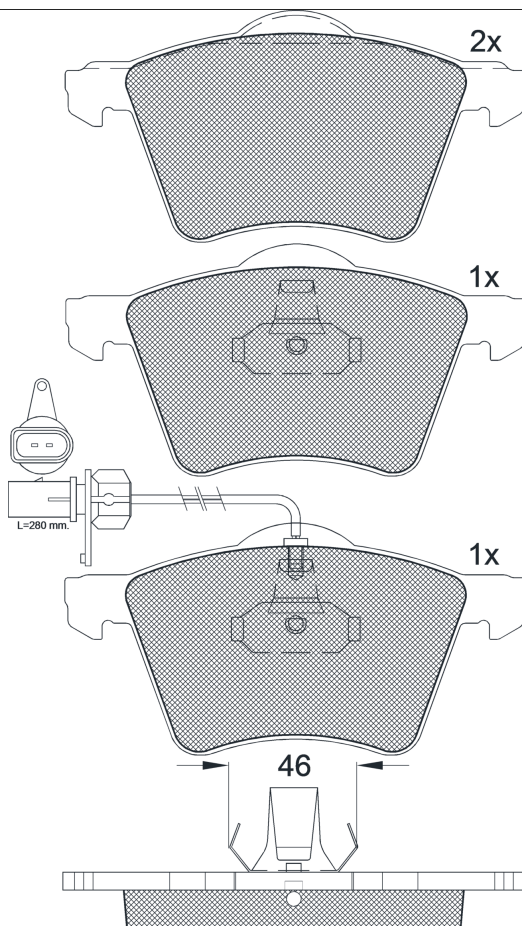

LISTA DE APLICACIONES - BUYERS GUIDE

181605

Qty: 300

Weight: 2.312

O.E.M.	MAKE
1 151 377	FORD
1 201 124	FORD
1M21-2K021-AA	FORD
1M21-2K021-BA	FORD
7M3 698 151 B	VW
86 60 004 759	RENAULT
86 71 016 739	RENAULT

181605

E 9 90R-01111/1053

Ate - Teves

156.3x78.6x19.6
156.4x78.6x19.6

WVA	FMSI
23034	D982-7884
23418	
23419	

MAKE
FORD
SEAT
VW

Trac.	CC	Kw	CV
-------	----	----	----

Front / Rear

FORD

GALAXY (WGR) 03.95-05.06						Box Body/MPV (Large MPV-M1 Segment)			
2.0		Gasolina	FWD	1998	85	116	03.96-03.06	■	
2.3		Gasolina	FWD	2295	103	140	11.02-03.06	■	
2.3		Gasolina	FWD	2295	107	145	05.00-10.02	■	
1.9 TDI		Diesel	FWD	1896	66	90	09.96-03.06	■	
1.9 TDI		Diesel	FWD	1896	85	116	05.00-03.06	■	