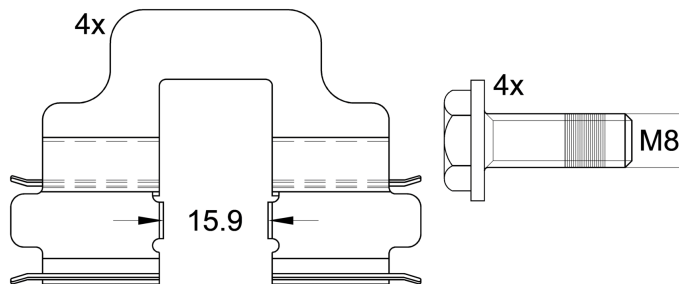

LISTA DE APLICACIONES - BUYERS GUIDE

181622-204

Qty: 944 Weight: 835

O.E.M.	MAKE
16 05 122	OPEL
16 05 128	OPEL
16 05 233	OPEL
16 05 995	OPEL
1605086	OPEL
1605625	OPEL
1605967	OPEL
93 169 143	OPEL
93 179 164	OPEL
93 188 727	OPEL
93 190 577	OPEL
93170602	VAUXHALL
93176118	VAUXHALL
95 507 655	OPEL