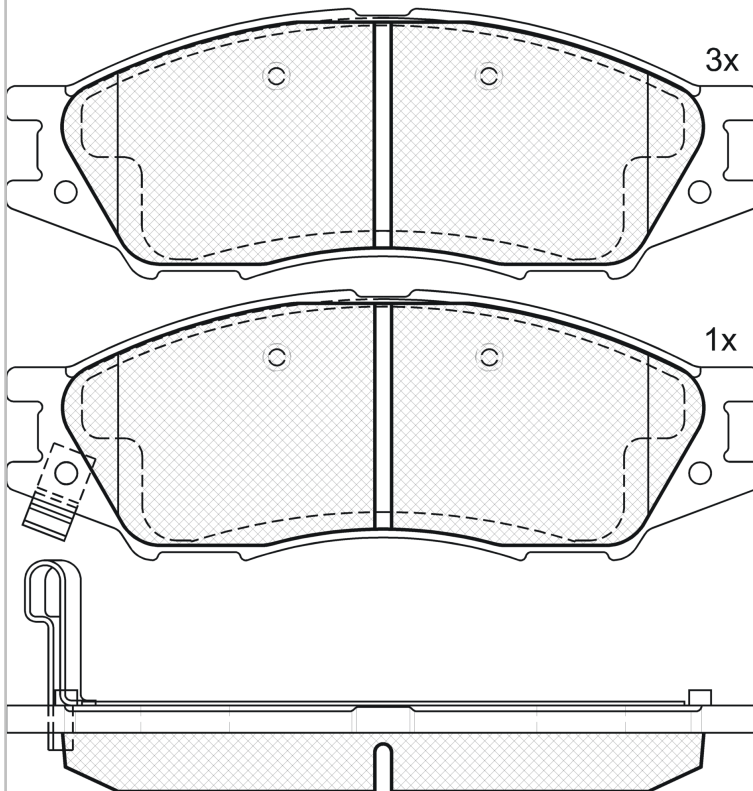

LISTA DE APLICACIONES - BUYERS GUIDE

181635

Qty: 300

Weight: 1.225

O.E.M.	MAKE
41060-4M490	NISSAN
41060-6N090	NISSAN
41060-6N091	NISSAN
41060-6N0X1	NISSAN
41060-95F0A	NISSAN
41060-95F0B	NISSAN
41060-WA490	NISSAN
48111-31100K0	NISSAN
86 60 004 787	RENAULT
86 71 019 116	RENAULT
AY040-NS053	NISSAN
AY040-NS072	NISSAN
AY040-NS073	NISSAN
AY040-NS084	NISSAN
AY040-NS100	NISSAN
AY040-NS108	NISSAN
D1060-6N091	NISSAN
D1060-95F0ARV	NISSAN

181635

E 9 90R-01111/1223

Akebono

135.12x48.4x16.1

WVA	FMSI
24647	D1193-8311
24648	
24649	

MAKE
NISSAN

Trac.	CC	Kw	CV

Front / Rear