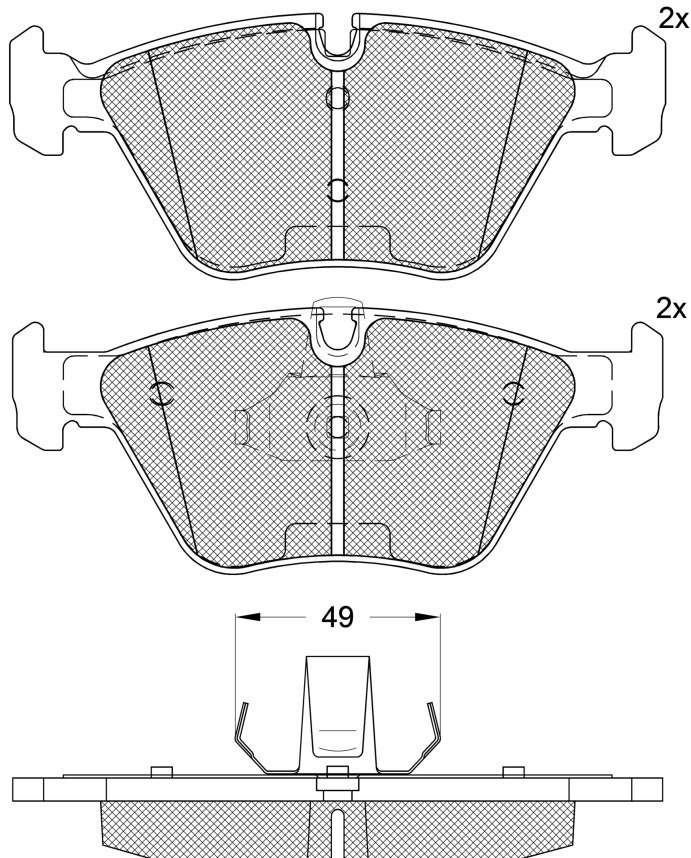

LISTA DE APLICACIONES - BUYERS GUIDE

181686

Qty: 300

Weight: 1.941

O.E.M.	MAKE
34 11 2 282 415	BMW
34 11 2 282 416	BMW
34 11 2 282 995	BMW

181686

E 9 90R-01111/2017

Ate - Teves

155.1x63.58x20.3

156.5x63.52x20.3

WVA

21676

23474

MAKE

BMW

WIESMANN

Trac.	CC	Kw	CV		
					Front / Rear

BMW

						Convertible (Compact executive car-D Segment)			
3 Serie III (E36) 03.93-11.99									
M3 3.0 (S50 B30 (306S1))		Gasolina	RWD	2990	210	286	04.94-07.95	■	
M3 3.2 (S50 B32 (326S1))		Gasolina	RWD	3201	236	321	03.96-09.99	■	
3 Serie III (E36) 10.91-05.99						Coupe (Compact executive car-D Segment)			
M3 3.0 (S50 B30 (306S1))		Gasolina	RWD	2990	210	286	11.92-07.95	■	
M3 3.0 (S50 B30 (306S1))		Gasolina	RWD	2990	217	295	09.93-05.95	■	
M3 3.2 (S50 B32 (326S1))		Gasolina	RWD	3201	236	321	10.95-11.98	■	
3 Serie III (E36) 09.90-11.98						Saloon (Compact executive car-D Segment)			
M3 3.0 (S50 B30 (306S1))		Gasolina	RWD	2990	210	286	10.94-07.95	■	
M3 3.2 (S50 B32 (326S1))		Gasolina	RWD	3201	236	321	10.95-01.98	■	
3 Serie IV (E46) 04.00-12.07						Convertible (Compact executive car-D Segment)			
M3 (S54 B32 (326S4))	01/02-	Gasolina	RWD	3246	252	343	03.01-08.06	■	
3 Serie IV (E46) 12.98-07.06						Coupe (Compact executive car-D Segment)			
M3 (S54 B32 (326S4))	01/02-	Gasolina	RWD	3246	252	343	07.00-05.06	■	
M3 CSL (S54 B32 (326S4))		Gasolina	RWD	3246	265	360	05.03-12.03	■	
5 Serie III (E34) 02.87-12.95						Saloon (Executive car-E Segment)			
M5		Gasolina	RWD	3535	210	286	12.87-12.88	■	
M5 (S38 B36 (366S1))		Gasolina	RWD	3535	232	315	09.88-03.92	■	
M5 Cat		Gasolina	RWD	3535	232	315	09.88-03.92	■	
M5 (S38 B38 (386S1))	-05/94	Gasolina	RWD	3795	250	340	01.92-07.95	■	