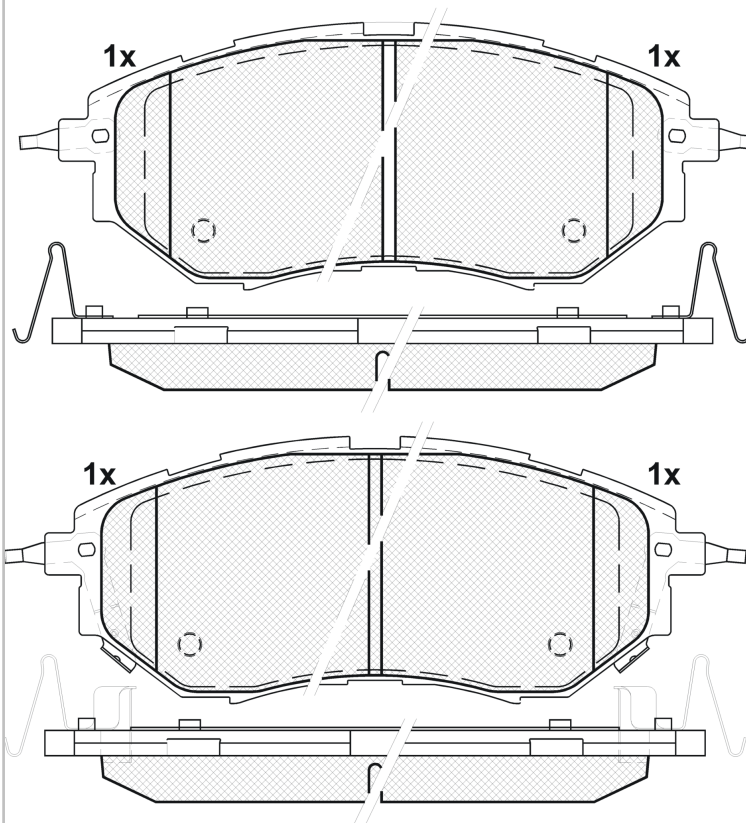

## 181697

Qty: 300

Weight: 2.140

O.E.M.	MAKE
26296-AG000	SUBARU
26296-AG010	SUBARU
26296-AG030	SUBARU
26296-AG050	SUBARU
26296-AG051	SUBARU
26296-AJ000	SUBARU
26296-AJ001	SUBARU
26296-AJ010	SUBARU
26296-AL000	SUBARU
26296-AL010	SUBARU
26296-AL020	SUBARU
26296-AL040	SUBARU
26296-SG000	SUBARU
26296-SG010	SUBARU
26296-SG011	SUBARU
26296-VA000	SUBARU
26296-VA030	SUBARU
26296-VA050	SUBARU
26296-XA000	SUBARU
26296-XA010	SUBARU
29296-AG051	SUBARU