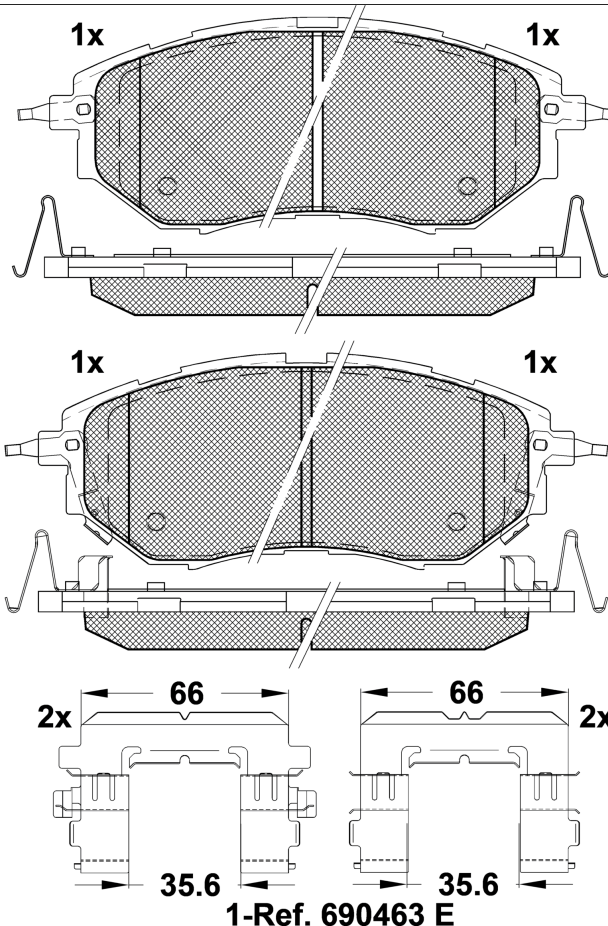

LISTA DE APLICACIONES - BUYERS GUIDE

181697-066

Qty: 300

Weight: 2.165

O.E.M.	MAKE
26296-AG030	SUBARU

181697-066

E 9 90R-01111/1145

Akebono

157x63.5x17.7

WVA	FMSI
24221	D1078-7983
24222	
24223	
24224	
24225	
MAKE	
SUBARU	

Trac.	CC	Kw	CV		
					Front / Rear

SUBARU

FORESTER III (SH_) 12.07-						SUV (Compact SUV-J Segment)				
2.0 D AWD (SHH, SHD, SHN) (EE20Z)	01/12-	Diesel	4WD	1998	108	147	09.08-09.13		■	
FORESTER IV (SJ_) 11.12-						SUV (Compact SUV-J Segment)				
2.0 XT AWD (SJG) (FA20)		Gasolina	4WD	1998	177	241	03.13-		■	
2.0 D AWD (SJD) (EE20Z)		Diesel	4WD	1998	108	147	03.13-		■	
FORESTER V (SK_) 04.18-						SUV (Compact SUV-J Segment)				
2.5 AWD (SK9) (FB25C)	Rim 17	Gasolina	4WD	2498	136	185	04.18-		■	
2.5 AWD (SK9) (FB25D)	Rim 17	Gasolina	4WD	2498	136	185	04.18-		■	
2.0 e-Boxer Hybrid AWD (SKE) (FB20X)	Rim 17	Gasol./el éc.	4WD	1995	107	145	04.18-		■	
2.0 e-Boxer Hybrid AWD (SKE) (FB20X)	Rim 17	Gasol./el éc.	4WD	1995	110	150	04.18-		■	
IMPREZA IV / WRX (GJ_) 07.11-						Saloon (Compact car-C Segment)				
2.5 WRX STI		Gasolina	FWD	2457	224	305	06.12-		■	
2.5 WRX		Gasolina	FWD	2458	171	233	09.12-		■	
LEGACY IV / LIBERTY (BP) 09.03-12.09						Estate (Executive car-E Segment)				
2.0 AWD (BP5) (EJ202)	01/05-	Gasolina	4WD	1994	101	138	09.03-10.05		■	
2.0 R AWD (BP5) (EJ204)		Gasolina	4WD	1994	110	150	09.07-12.09		■	
2.0 AWD (BP5) (EJ204)		Gasolina	4WD	1994	121	165	06.05-04.09		■	
2.0		Gasolina	FWD	1994	132	179	06.05-04.09		■	
2.0		Gasolina	FWD	1994	140	190	06.05-04.09		■	
2.0 Turbo	01/05-	Gasolina	FWD	1994	180	245	09.03-11.06		■	
2.0	01/06-	Gasolina	FWD	1995	121	165	09.03-		■	
2.5 AWD (BP9) (EJ25)	01/05-	Gasolina	4WD	2457	121	165	09.03-04.09		■	